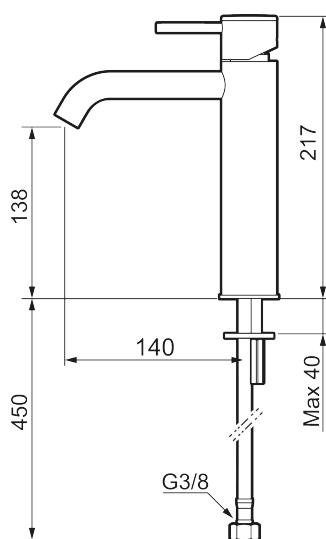

MORA INXX II soft, medium servantbatteri

INXX II servantkran finnes i tre ulike høyder der medium er en mellomhøy kran som passer til større håndfat. Med en krommet holdbar nyanse og servantkranens stilrene form, øker INXX II soft baderommets komfort og gir en følelse av kvalitet og eleganse. Blandebatteriet er testet og godkjent ut fra gjeldende byggeregler og det er energieffektivt, noe som innebærer at man får et lavere vann- og energiforbruk uten å gi avkall på komforten. Bunnventil finnes som tilbehør i samme nyanse.

Om serien

INXX II er en elegant og tidløs serie i en palett av nøye utvalgte nyanser. Kombinasjonen av høy kvalitet, stilren design og herlig komfort gjør den til den ultimate serien.

Art.no.: 273011.CA NRF-nummer: 4290455 Flow 3 bar: 4,5 l/m
Utførende: Krom

Unike funksjoner

Tilbakeslagssikring

- Vannmengdebegrenser og temperatursperre
- Fleksible Soft PEX®-rør med 3/8" mutter