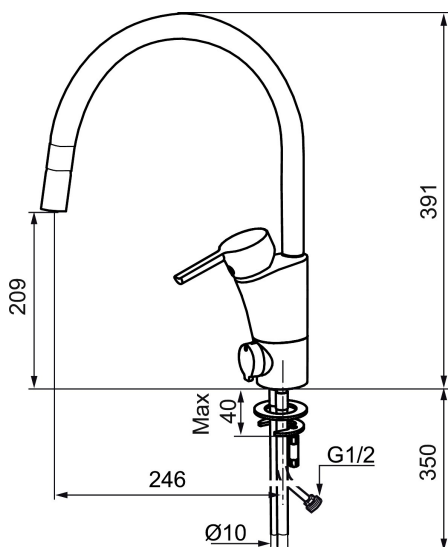

Unika egenskaper

Skyddsmodul

MORA MMIX K5 köksblandare

Mora MMIX kombinerar en formskön och ergonomisk design med en energieffektiv insida. Designen präglas av en smekamt böljande geometri och förmedlar en tidlös och sammanhängande stil över hela serien. Vårt unika miljökoncept EcoSafe™ ligger till grund för utvecklingsarbetet och bidrar till låg energiförbrukning och långsiktig miljöhänsyn. Blandaren är blyfri.

Art.nr: 732157 RSK: 8310714 Flöde 3 bar: 7,8 l/min

Utförande: Krom, ledbar strålsamlare, ansl. slät ände Ø10 mm

- ESS (energisparsystem)
- Mjukstängning med keramisk tätning
- Omställbar flödesbegränsning och temperaturspär
- Eco (energi- och vattenbesparande strålsamlare)
- Flexibla anslutningsrör i metallomspunnen Soft PEX®
- Svängbar pip 60°, 85°, 110° eller 360°
- Med diskmaskinsavstängning. Omställbar mellan KV och VV, inställd på KV
- Med **ledbar strålsamlare**
- Lead Free (blyfri)
- Hålmått Ø32-37 mm