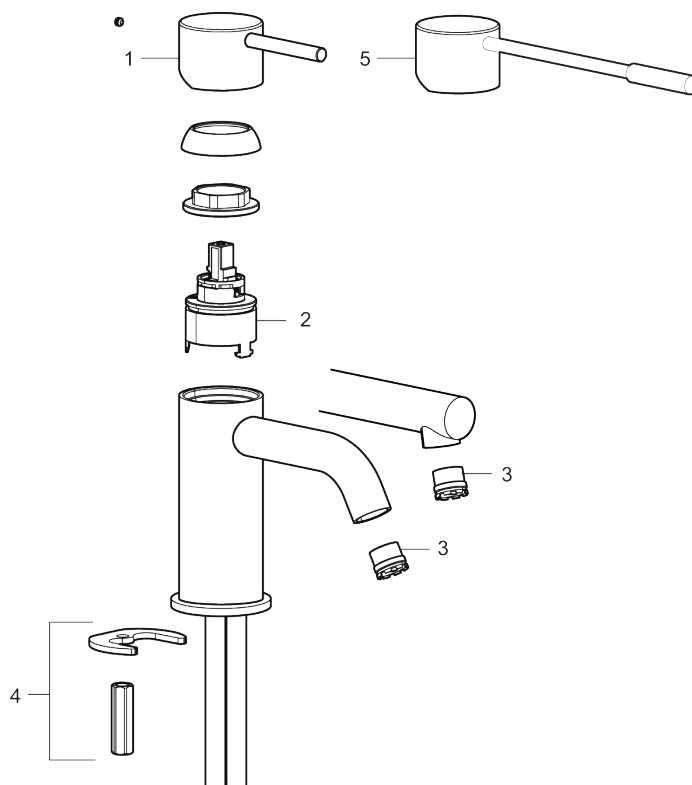

PRODUKTBESKRIVELSE

MORA INXX II sharp, medium

INXX II håndvaskarmatur findes i tre forskellige højder, hvor medium er et mellemhøjt armatur, der er tilpasset større håndvaske. I en slidstærk, matsort overflader og håndvaskarmaturets lige profil med lang tud og skrå studs – er INXX II sharp både smukt og behageligt i brug. Armaturet er testet og godkendt ud fra det gældende bygningsreglement og er energieffektivt, hvilket indebærer, at det giver et lavere vand- og energiforbrug uden at gå på kompromis med komforten. Bundventilen fås som tilbehør i samme overflader.

Om serien

INXX II er en elegant og tidløs serie i en palet af nøje udvalgte overflader. Kombinationen af høj kvalitet, stilfuldt design og vidunderlig komfort gør den til den ypperligste serie.

Artikel-nummer:

VVS: 701496411

273013.12CA

Reservedelsliste

NR.	ART.NO	WS	BESKRIVELSE
1	409701.AE		Greb, komplet, krom
1	409701.12AE		Greb, komplet, matsort
1	409701.22AE		Greb, komplet, mathvid