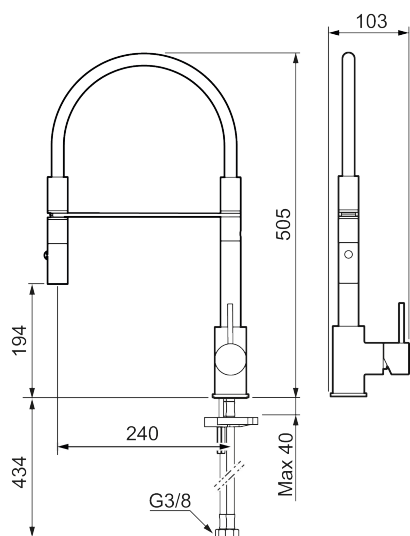

Unika egenskaper

Skyddsmodul 

- Keramisk tätning
- Omställbar flödesbegränsning och temperaturspär
- Flexibla anslutningsrör i metallomspunnen Soft PEX®, lekande G3/8
- Svängbar pip 60°, 85°, 110° eller 360°
- Hålmått Ø34-37 mm

NR.	ART.NR	RSK	BESKRIVNING
2	409702.AE	8437059	Keramikinsats
3	S600057	8387150	Munstycke, krom
3	S600057.12	8387151	Munstycke, mattsvart
3	S600057.22	8387152	Munstycke, mattvit
3	S600057.44	8387153	Munstycke, mattgrå
3	S600057.60	8387154	Munstycke, polerad mässing PVD
3	S600057.62	8387155	Munstycke, borstad mässing PVD
3	S600057.76	8387156	Munstycke, borstad nickel
4	209565.AE		Spärsegment
5	708843.AE	8295357	O-ring (15,54 x 2,62), 2 st
6	S600055		Fästdetaljer
7	409340.AE	8531598	Stabiliseringssats
8	409714.AE	8441041	Pip, komplett, krom
8	409714.12AE	8441042	Pip, komplett, mattsvart
8	409714.22AE	8441043	Pip, komplett, mattvit
8	409714.44AE	8441044	Pip, komplett, mattgrå
8	409714.60AE	8441045	Pip, komplett, polerad mässing PVD
8	409714.62AE	8441046	Pip, komplett, borstad mässing PVD
8	409714.76AE	8441047	Pip, komplett, borstad nickel
9	S600231		Pipnippel, komplett