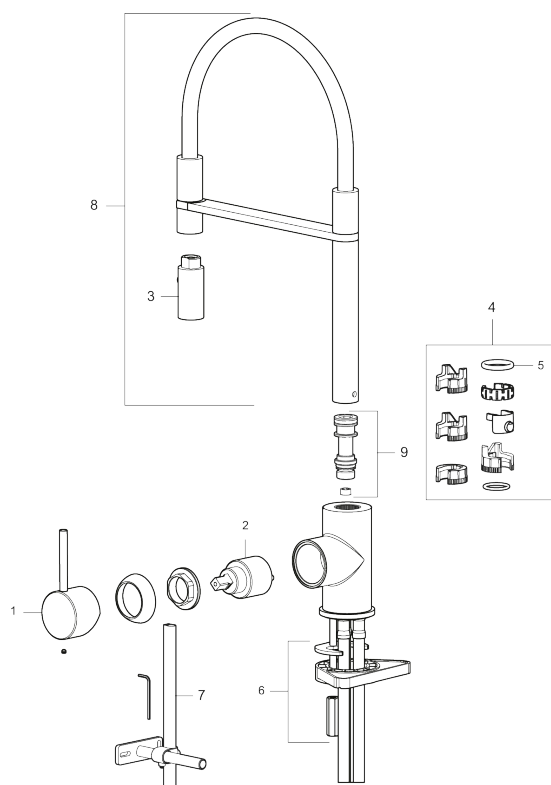

PRODUKTBESKRIVNING

MORA INXX II miniprofi köksblandare

Med en tålig mattvit nyans och moderna uttryck är INXX II miniprofi en iögonfallande hög blandare som passar perfekt i en öppen köksmiljö. Blandaren är testad och godkänd utifrån de byggregler som finns och är energieffektiv, vilket innebär att den ger en lägre vatten- och energiförbrukning utan att ge avkall på komforten.

Om serien

INXX II är en elegant och tidlös serie i en palett av noga utvalda nyanser. Kombinationen av hög kvalitet, sober design och skön komfort gör den till den ultimata serien.

Art.nr: 272081.22CA

RSK: 8311278

Reservdelslista

NR.	ART.NR	RSK	BESKRIVNING
1	409700.AE	8394069	Spak, komplett, krom
1	409700.12AE	8394070	Spak, komplett, mattsvart
1	409700.22AE	8394071	Spak, komplett, mattvit
1	409700.44AE	8394072	Spak, komplett, mattgrå
1	409700.60AE	8394073	Spak, komplett, polerad mässing PVD
1	409700.62AE	8394074	Spak, komplett, borstad mässing PVD
1	409700.76AE	8394075	Spak, komplett, borstad nickel