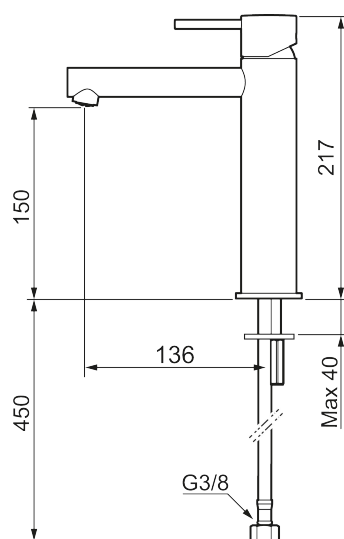

MORA INXX II sharp, medium

INXX II håndvaskarmatur findes i tre forskellige højder, hvor medium er et mellemhøjt armatur, der er tilpasset større håndvaske. I en slidstærk, matgrå overflader og håndvaskarmaturets lige profil med lang tud og skrå studs – er INXX II sharp både smukt og behageligt i brug. Armaturet er testet og godkendt ud fra det gældende bygningsreglement og er energieffektivt, hvilket indebærer, at det giver et lavere vand- og energiforbrug uden at gå på kompromis med komforten. Bundventilen fås som tilbehør i samme overflader.

273013.44CA

VVS:

701496412

Flow 3 bar: 4,5

l/m

Beskrivelse: Matgrå

Unikke egenskaber

Tilbageløbssikring

- Til håndvask.
- 136 mm fremspring.
- Keramisk tætning.
- Indbygget temperatur- og flowbegrænser.
- Flexible tilslutningsslanger.
- Hulmål Ø34-37 mm.

PRODUKTBESKRIVELSE

MORA INXX II sharp, medium

INXX II håndvaskarmatur findes i tre forskellige højder, hvor medium er et mellemhøjt armatur, der er tilpasset større håndvaske. I en slidstærk, matgrå overflader og håndvaskarmaturets lige profil med lang tud og skrå studs – er INXX II sharp både smukt og behageligt i brug. Armaturet er testet og godkendt ud fra det gældende bygningsreglement og er energieffektivt, hvilket indebærer, at det giver et lavere vand- og energiforbrug uden at gå på kompromis med komforten. Bundventilen fås som tilbehør i samme overflader.