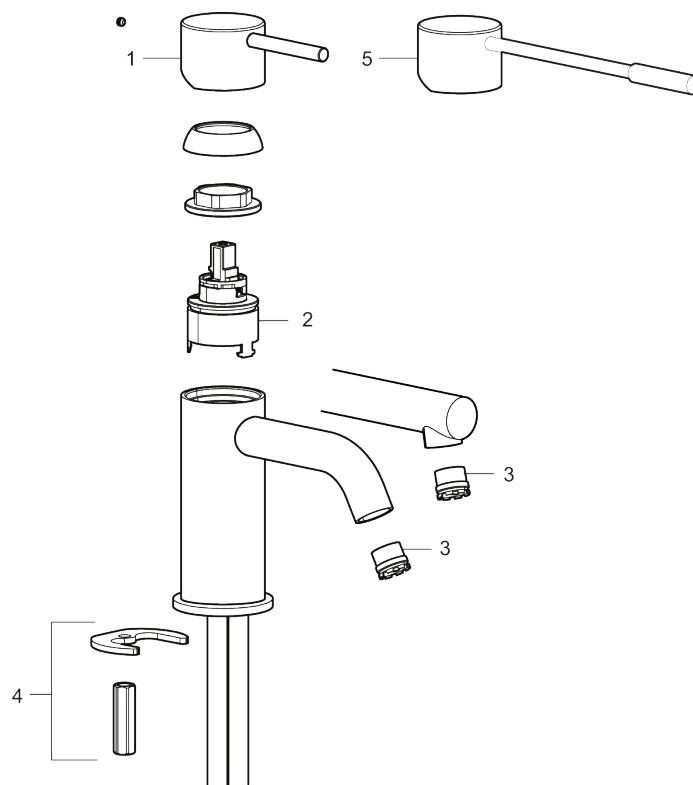

PRODUKTBESKRIVELSE

MORA INXX II sharp, medium

INXX II håndvaskarmatur findes i tre forskellige højder, hvor medium er et mellemhøjt armatur, der er tilpasset større håndvaske. I en slidstærk, matgrå overflader og håndvaskarmaturets lige profil med lang tud og skrå studs – er INXX II sharp både smukt og behageligt i brug. Armaturet er testet og godkendt ud fra det gældende bygningsreglement og er energieffektivt, hvilket indebærer, at det giver et lavere vand- og energiforbrug uden at gå på kompromis med komforten. Bundventilen fås som tilbehør i samme overflader.

Om serien

INXX II er en elegant og tidløs serie i en palet af nøje udvalgte overflader. Kombinationen af høj kvalitet, stilfuldt design og vidunderlig komfort gør den til den ypperligste serie.

Artikel-nummer:

VVS: 701496412

273013.44CA

Reservedelsliste

NR.	ART.NO	VVS	BESKRIVELSE
1	409701.AE		Greb, komplet, krom
1	409701.12AE		Greb, komplet, matsort
1	409701.22AE		Greb, komplet, mathvid