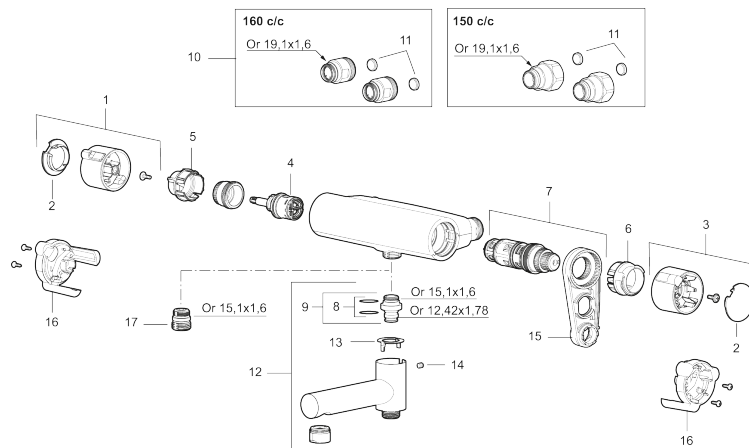

PRODUKTBESKRIVNING

MMIX II duschblandare

Vår klassiska duschblandare MMIX i kromat utförande har fått en rakare form och ett djärvare uttryck. Resultatet? Överlägsen funktion och elegant stil!
Även insidan har fått sig en uppgradering i form av en förbättrad termostat som inte bara ger bästa tänkbara energieffektivitet, utan även en duschupplevelse i högsta klass.

Art.nr: 331100

RSK: 8350302

Reservdelslista

NR.	ART.NR	RSK	BESKRIVNING
1	S600191	8397017	Mängdvred, komplett, krom
2	S600192	8397019	Täcklock, krom, 2-pack
3	S600190	8397018	Temperaturvred, komplett, krom
4	S600020	8441462	Keramiskt överstycke, med serviceverktyg (duschblandare)
4	S600021	8441463	Keramiskt överstycke, med serviceverktyg (badkarsblandare), och för duschblandare MMIX II med utl. upp
5	S600086	8439710	Stoppring, standard
6	S600087	8439711	Skällningsskyddsring
6	S600026	8439708	Skällningsskyddsring, max 42°
7	S600084	8439709	Termostatinsats, komplett med serviceverktyg
8	209519.AE	8938340	O-ringar
9	409366.AE		Nippel M18x1 (badkarsblandare)
10	409361.AE	8228492	Anslutningsnippel (160 c/c)
11	409359.AA	8345172	Filtersats för anslutningskoppling, butiksförpackad
12	409356	8344853	Utloppspip för ombyggnad av duschblandare
13	129154.AE	8295332	Spärring
14	708655.AE	8295447	Låsskruv