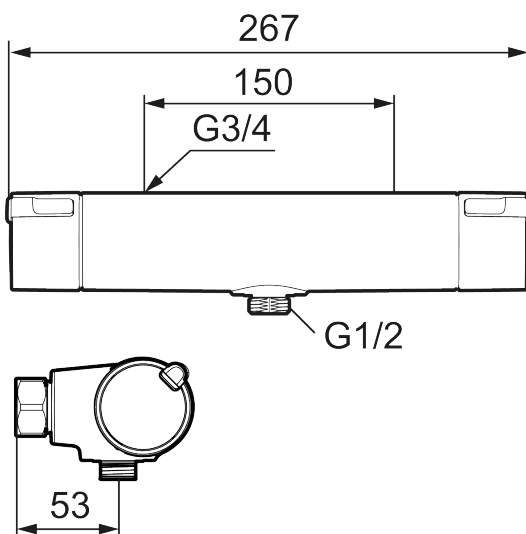

- OBS! 150 c/c
- Duschanslutning ned
- Tryckbalanserad termostatinsats
- Säkerhetsspärr 38°
- Eco-stopp
- Lead Free (blyfri)
- Återströmningsskydd enligt EU-standard SS-EN 1717