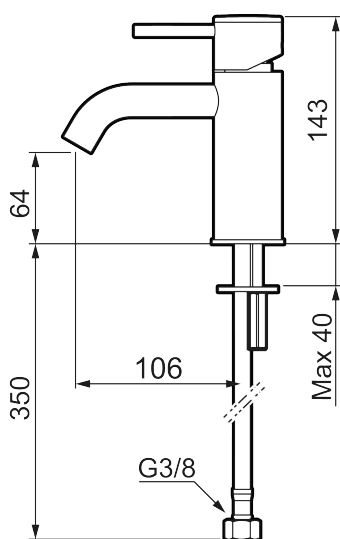

## MORA INXX II soft, small

INXX II håndvaskarmatur findes i tre forskellige højder, hvor small er et lavt armatur, der er tilpasset mindre håndvaske. I en slidstærk, matgrå overflader og håndvaskarmaturets stilrene form højner INXX II soft badeværelsets standard og giver en følelse af kvalitet og elegance. Armaturet er testet og godkendt ud fra det gældende bygningsreglement og er energieffektivt, hvilket indebærer, at det giver et lavere vand- og energiforbrug uden at gå på kompromis med komforten. Bundventilen fås som tilbehør i samme overflader.

273001.44CA

VVS:

701495212

Flow 3 bar: 4,5

l/m

Beskrivelse: Matgrå

- Til håndvask.
- 106 mm fremspring.
- Keramisk tætning.
- Indbygget temperatur- og flowbegrænser.
- Flexible tilslutningsslanger.
- Hulmål Ø34-37 mm.