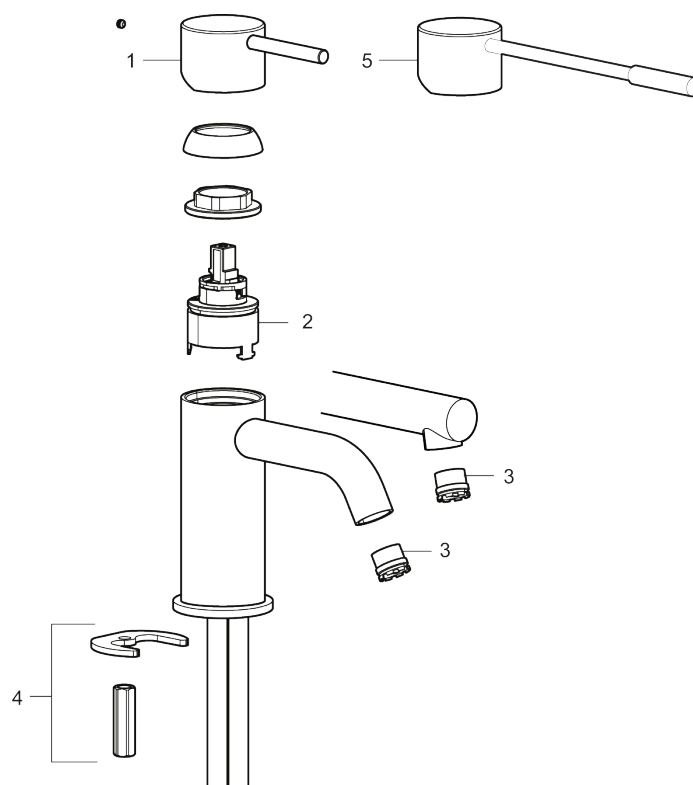

PRODUKTBESKRIVELSE

MORA INXX II soft, small

INXX II håndvaskarmatur findes i tre forskellige højder, hvor small er et lavt armatur, der er tilpasset mindre håndvaske. I en slidstærk, matgrå overflader og håndvaskarmaturets stilrene form højner INXX II soft badeværelsets standard og giver en følelse af kvalitet og elegance. Armaturet er testet og godkendt ud fra det gældende bygningsreglement og er energieffektivt, hvilket indebærer, at det giver et lavere vand- og energiforbrug uden at gå på kompromis med komforten. Bundventilen fås som tilbehør i samme overflader.

Om serien

INXX II er en elegant og tidløs serie i en palet af nøje udvalgte overflader. Kombinationen af høj kvalitet, stilfuldt design og vidunderlig komfort gør den til den ypperligste serie.

Artikel-nummer:

VVS: 701495212

273001.44CA

Reservedelsliste

NR.	ART.NO	VVS	BESKRIVELSE
1	409701.AE		Greb, komplet, krom
1	409701.12AE		Greb, komplet, matsort
1	409701.22AE		Greb, komplet, mathvid
1	409701.44AE		Greb, komplet, matgrå