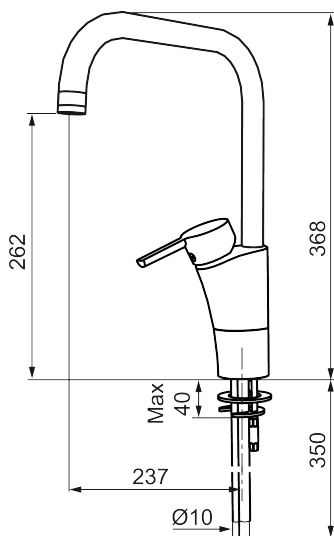

Unikke egenskaber

Tilbageløbssikring

Etgrebsarmatur, Mora MMIX K7

Mora MMIX kombinerer et formsmukt og ergonomisk design med et energieffektivt indre. Designet er præget af en kærtegnende bølgende geometri og formidler en tidløs og sammenhængende stil gennem hele serien. Vores unikke miljøkoncept EcoSafe™ ligger til grund for udviklingsarbejdet og bidrager til et lavt energiforbrug og langsigtede miljøsyn.

Artikel-nummer: 732050 VVS: 705909104 Flow 3 bar: 7,3 l/m

Beskrivelse: Krom, tilslutning Ø10

- Til køkkenvask.
- ESS (Energy Saving System).
- Med høj J-svingtud 60°, 85°, 110° eller 360°.
- 237 mm fremspring.
- Soft Closing og keramisk kartusche.
- Indbygget temperatur- og flowbegrænser.
- Eco (Energi- og vandbesparende perlator).
- Flexible tilslutningsslanger.
- Godkendt af Svenska Reumatikerförbundet.
- Lead Free (blyfri)
- Hulmål Ø32-37 mm.
- **5 års trykgaranti.**