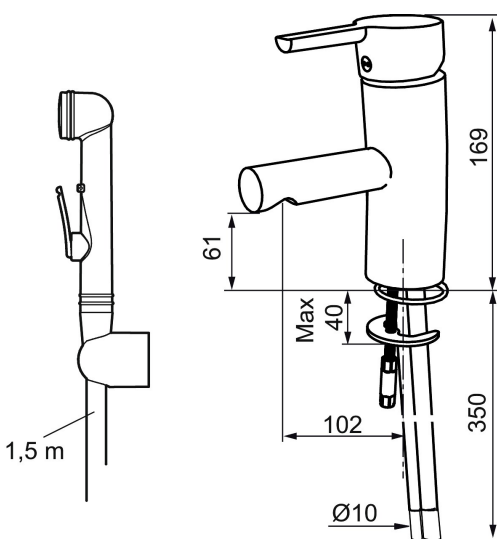

Etgrepsarmatur, Mora MMIX B5 Sanette

Mora MMIX kombinerer et formsmukt og ergonomisk design med et energieffektivt indre. Designet er præget af en kærtegnende bølgede geometri og formidler en tidløs og sammenhængende stil gennem hele serien. Vores unikke miljøkoncept EcoSafe™ ligger til grund for udviklingsarbejdet og bidrager til et lavt energiforbrug og langsigtede miljøhensyn.

Artikel-nummer: 733005.TT VVS: 703870404 Flow 3 bar: 6,7 l/m
Beskrivelse: Krom, med Turbo-Jet funktion, tilslutning Ø10

Unikke egenskaber

Tilbageløbssikring

- Til håndvask.
- Med selvlukkende håndbruser, ophæng og 1500 mm slange.
- 102 mm fremspring.
- ESS (Energy Saving System)
- Soft Closing og keramisk kartusche.
- Indbygget temperatur- og flowbegrænsere.
- Flexible tilslutningsslanger.
- Godkendt af Svenska Reumatikerförbundet.
- Lead Free (blyfri).
- Kontraventiler.
- Hulmål Ø33,5-37 mm.
- **5 års trykgaranti.**

PRODUKTBEKRIVELSE

Etgrepsarmatur, Mora MMIX B5 Sanette

Mora MMIX kombinerer et formsmukt og ergonomisk design med et energieffektivt indre. Designet er præget af en kærtegnende bølgede geometri og formidler en tidløs og sammenhængende stil gennem hele serien. Vores unikke miljøkoncept EcoSafe™ ligger til grund for udviklingsarbejdet og bidrager til et lavt energiforbrug og langsigtede miljøsyn.