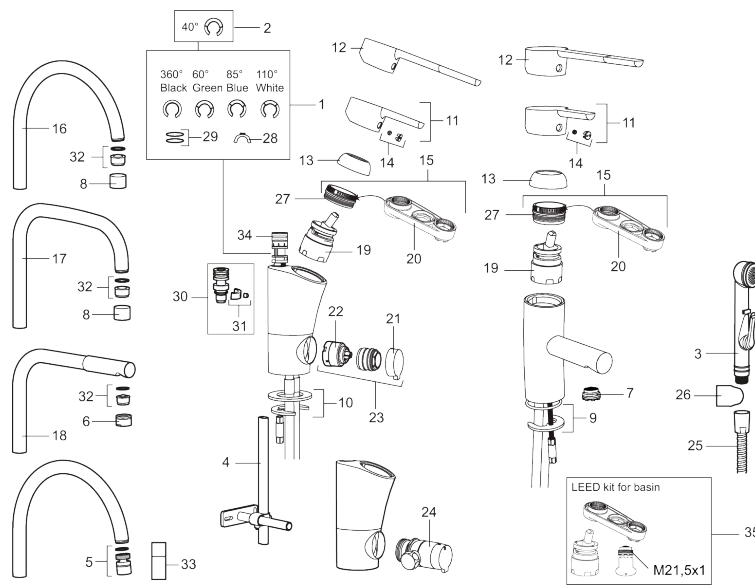

Artikel-nummer: 733005.TT VVS: 703870404 Flow 3 bar: 6,7 l/m
Beskrivelse: Krom, med Turbo-Jet funktion, tilslutning Ø10

Unikke egenskaber

Tilbageløbssikring

- Til håndvask.
- Med selvlukkende håndbruser, ophæng og 1500 mm slange.
- 102 mm fremspring.
- ESS (Energy Saving System)
- Soft Closing og keramisk kartusche.
- Indbygget temperatur- og flowbegrænsere.
- Flexible tilslutningsslanger.
- Godkendt af Svenska Reumatikerförbundet.
- Lead Free (blyfri).
- Kontraventiler.
- Hulmål Ø33,5-37 mm.
- **5 års trykgaranti.**

PRODUKTBEKRIVELSE

Etgrepsarmatur, Mora MMIX B5 Sanette

Mora MMIX kombinerer et formsmukt og ergonomisk design med et energieffektivt indre. Designet er præget af en kærtegnende bølgede geometri og formidler en tidløs og sammenhængende stil gennem hele serien. Vores unikke miljøkoncept EcoSafe™ ligger til grund for udviklingsarbejdet og bidrager til et lavt energiforbrug og langsigtede miljøsyn.

Artikel-nummer: 733005.TT VVS: 703870404

Reservedelsliste

NR.	ART.NO	VVS	BESKRIVELSE
1	S600299		Pakningssæt med spærreringer
2	209543.AE	745148373	Svingtudsbe­grænsningssæt 40°
3	S600206		Selv­lukkende håndbruser, krom
4	S600308		Stabiliseringssæt
5	S600314		Strålsamler M22 indv., med kugleled, 7–9 l/min ved 3 bar
6	131415.AE		Perlatorhylster M24 udv., 15 mm, krom
7	S600312		Strålsamler M21,5 udv., 7–9 l/min ved 3 bar
7	409385.AE		Strålsamler M21,5 udv., 5 l/min ved 2–6 bar
7	S600228		Strålsamler M21,5 udv., 3 l/min ved 2–6 bar
8	131410.AE		Perlatorhylster M22 indv.
9	S600160		Monteringssæt til håndvaskarmatur
10	S600159		Monteringssæt til køkkenarmatur
11	409389.AE	745148401	Greb, komplet
12	409390.AE	745148600	Handicapvenligt greb, L=150