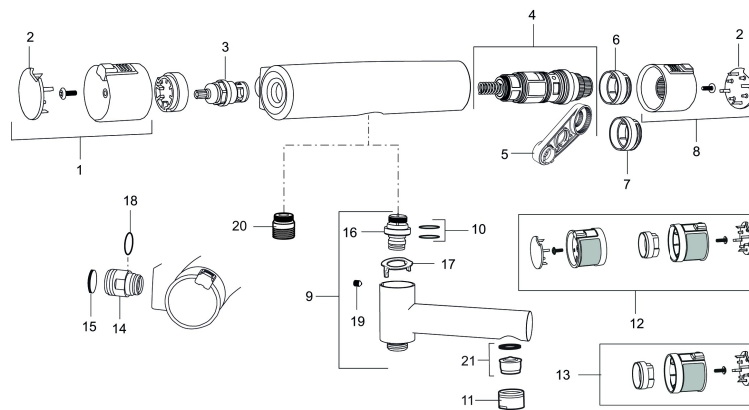

Art.nr: 730100.0011 RSK: 8344030

Utförande: Krom/svart, 150 c/c

Unika egenskaper

Skyddsmodul 

- **OBS! 150 c/c**
- Utloppspip med inbyggd omkastare
- Tryckbalanserad termostatsats
- Säkerhetsspärr 38°
- Eco-stopp
- Piputsprång med väggbricka 194 mm
- Lead Free (blyfri)
- Ansl. inv. G3/4
- Återströmningsskydd enligt EU-standard SS-EN 1717

Art.nr: 730100.0011

RSK: 8344030

Reservdelslista

NR.	ART.NR	RSK	BESKRIVNING
1	409353.AA	8345088	Mängdvred, komplett, krom, butiksförpackad
1	409353.0011AA	8345087	Mängdvred, komplett, krom/svart, butiksförpackad
2	409358.AA	8345089	Täcklock, krom, butiksförpackad
2	409358.0011AA	8345090	Täcklock, svart, butiksförpackad
3	S600274	8397028	Keramiskt överstycke G1/2
4	S600275	8397029	Reglerpaket, komplett med serviceverktyg
5	S600298	3870203	Serviceverktyg
6	S600311	8397045	Skållningsskyddsring (standard), svart
7	409364.AE	8346506	Skållningsskyddsring, (Max 42°)
8	409352.AA	8345086	Temperaturvred, komplett, krom, butiksförpackad
8	409352.0011AA	8345085	Temperaturvred, komplett, krom/svart, butiksförpackad
9	409356	8344853	Utloppspip för ombyggnad av duschblandare
10	209519.AE	8938340	O-ringar
11	131415.AE	8281512	Hylsa M24 utv., 15 mm, krom
12	409370.AA	8345139	Ombyggnadskit, Care, svart/krom, butiksförpackad

NR.	ART.NR	RSK	BESKRIVNING
12	409370.0085AA	8345162	Ombyggnadskit, Care, lime/svart, butiksförpackad
12	409370.0095AE	8345210	Ombyggnadskit, Care, röd/svart
13	409440.AE	8345211	Ombyggnadskit med fast temp. stop, Care, krom
14	409360.AA	8187781	Anslutningsnippel (150 c/c), butiksförpackad
14	409361.AE	8228492	Anslutningsnippel (160 c/c)
15	409359.AA	8345172	Filtersats för anslutningskoppling, butiksförpackad
16	409366.AE		Nippel M18x1 (badkarsblandare)
17	38521000	8295345	Spärring
18	129131.AE	8295316	O-ring (18,1 x 1,6), 2 st
19	708655.AE	8295447	Låsskruv
20	409365.AE	8187026	Utlopps-nippel M18x1-G1/2
21	139783.AE	8281546	Strålsamlarinsats, 20–24 l/min vid 3 bar