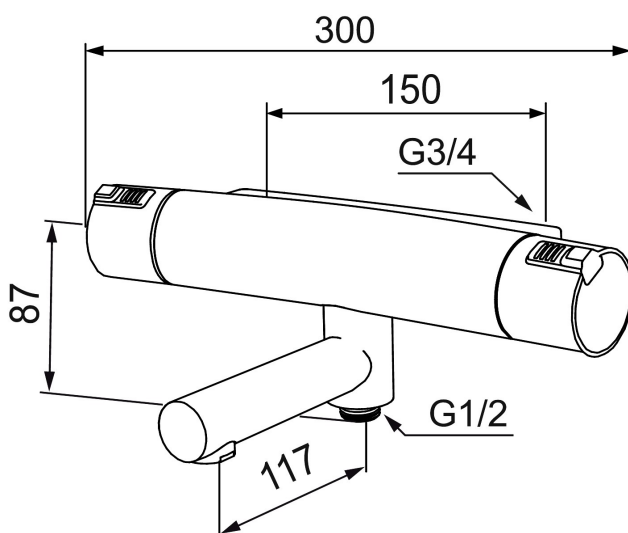

Art.nr: 730100.0011 RSK: 8344030

Utförande: Krom/svart, 150 c/c

Unika egenskaper

Skyddsmodul 

- **OBS! 150 c/c**
- Utloppspip med inbyggd omkastare
- Tryckbalanserad termostatsats
- Säkerhetsspärr 38°
- Eco-stopp
- Piputsprång med väggbricka 194 mm
- Lead Free (blyfri)
- Ansl. inv. G3/4
- Återströmningsskydd enligt EU-standard SS-EN 1717