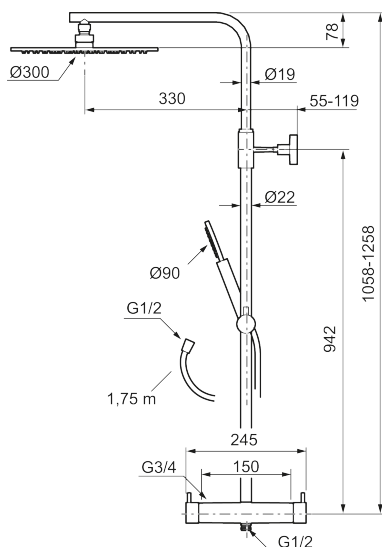

Unike funksjoner

MORA INXX II shower system kit (inkl. dekkskiver)

Med en holdbar mattsort nyanse forener INXX II klassisk design med høy ytelse og tilbyr en jevn temperatur, høy komfort og et sterkt vern mot skålding. Taktusjens store, tynne taksil gjør at dusjen passer like bra i et baderom med sterk karakter og effektfulle former som i et stilrent baderom skapt for avkoblende stunder. Blandebatteriet er testet og godkjent ut fra gjeldende byggeregler og det er energieffektivt, noe som innebærer at man får et lavere vann- og energiforbruk uten å gi avkall på komforten. INXX II er serien som tilbyr en vannopplevelse i verdensklasse.

Om serien

INXX II er en elegant og tidløs serie i en palett av nøye utvalgte nyanser. Kombinasjonen av høy kvalitet, stilren design og herlig komfort gjør den til den ultimate serien.

Art.no.: 271905.12 **NRF-nummer:** 4290567 **Flow 3 bar:** 11,3 l/m
Utførende: Mattsort, inkl. 2 x dekkskiver

- Sikkerhetsbatteri med taktusj
- Trykk- og termostatstyrt
- Eco mengdeknapp
- Sperreknapp 38°C
- Med keramisk reversibel overdel
- Med tilbakeslagsventiler etter standard EN 1717
- Med antikalksystem "Easy Clean"
- Hånddusj 7,5 l/min og taktusj 11 l/min
- Metallslange 1,75 m, PVC/BPA-fri innerslange
- Justerbar stang