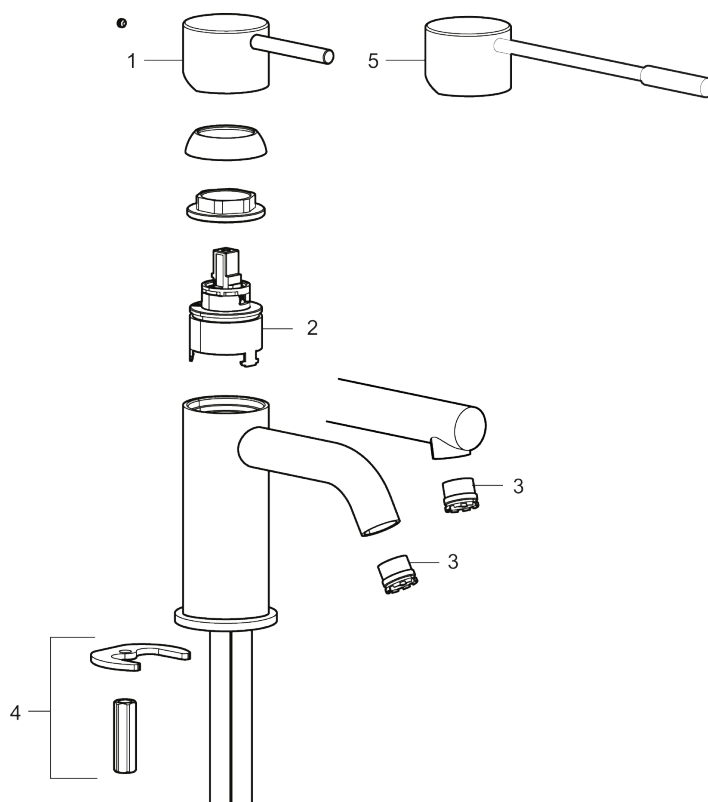

PRODUKTBESKRIVNING

MORA INXX II sharp, high tvättställsblandare

INXX II tvättställsblandare finns i tre olika höjder där high är en hög blandare anpassad för en skålformad bänkmonterad ho. Med en tålig mattsvart nyans och tvättställsblandarens raka karaktär med lång pip och lutande munstycke – gör INXX II sharp både snygg och bekväm att använda. Blandaren är testad och godkänd utifrån de byggregler som finns och är energieffektiv, vilket innebär att den ger en lägre vatten- och energiförbrukning utan att ge avkall på komforten. Bottenventil finns som tillbehör i samma nyans.

Om serien

INXX II är en elegant och tidlös serie i en palett av noga utvalda nyanser. Kombinationen av hög kvalitet, sober design och skön komfort gör den till den ultimata serien.

Art.nr: 273023.12CA

RSK: 8278284

Reservdelslista

NR.	ART.NR	RSK	BESKRIVNING
1	409701.AE	8394076	Spak, komplett, krom
1	409701.12AE	8394077	Spak, komplett, mattsvart
1	409701.22AE	8394078	Spak, komplett, mattvit
1	409701.44AE	8394079	Spak, komplett, mattgrå