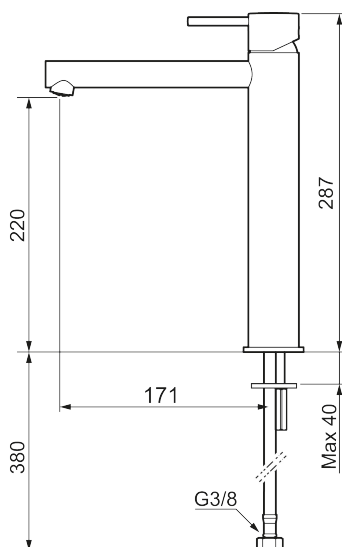

### Unika egenskaper

Skyddsmodul

- Keramisk tätning
- Omställbar flödesbegränsning och temperaturspär
- Eco (energi- och vattenbesparande konstantflödesstrålsamlare, 5 l/min vid 2–6 bar)
- Flexibla anslutningsrör i metallomspunnen Soft PEX<sup>®</sup>, lekande G3/8
- Hålmått Ø34-37 mm