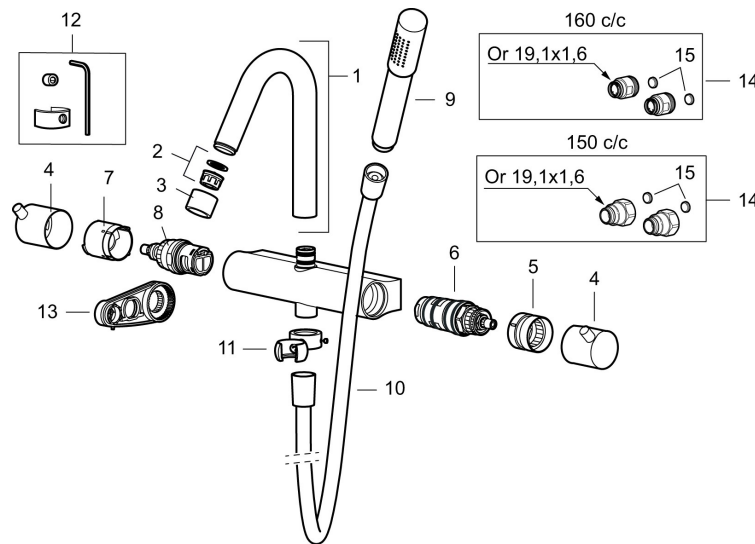

PRODUKTBEKRIVNING

MORA IZZY shower system kit

Mora Izzy formidler harmoni og eleganse. Dusjstangens formskjønne linjer gir Mora Izzy et karakteristisk utseende. Den rå matte ubehandlede overflaten på Izzy Raw eldes og patineres vakkert over tid - livet rundt kranen vil gjøre inntrykk.

Art.no.: 705600.66

NRF-nummer: 4294319

Reservedelsliste

NR.	ART. NO.	NRF-NUMMER	BESKRIVELSE
1	409617.AE		Utløpstut, komplett, krom
1	409617.25AE		Utløpstut, komplett, rustikk messing
1	409617.66AE		Utløpstut, komplett, råmessing
1	409617.80AE		Utløpstut, komplett, krom/riflete
2	139783.AE		Innsats strålesamler 20–24 l/min ved 3 bar
3	409618.AE		Hylse for strålesamler M22 innv., krom
3	409618.25AE		Hylse for strålesamler M22 innv., rustikk messing
3	409618.66AE		Hylse for strålesamler M22 innv., råmessing
3	409618.80AE		Hylse for strålesamler M22 innv., krom/riflet
4	409619.AE		Avstengningsratt eller temperaturratt, krom
4	409619.25AE		Avstengningsratt eller temperaturratt, rustikk messing
4	409619.66AE		Avstengningsratt eller temperaturratt, råmessing
4	409619.80AE		Avstengningsratt eller temperaturratt, krom/riflet
5	209010.AE		Sperrering for temperaturratt
6	729219.AE		Termostatinnsetts