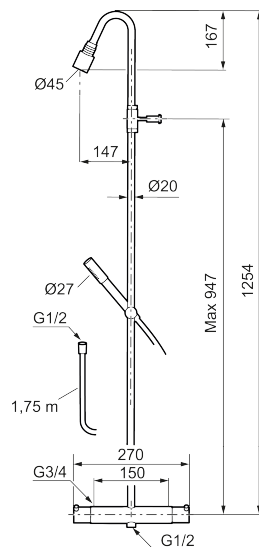

Unike funksjoner

MORA IZZY shower system kit

Mora Izzy formidler harmoni og eleganse. Dusjstangens formskjønne linjer gir Mora Izzy et karakteristisk utseende. Den rå matte ubehandlede overflaten på Izzy Raw eldes og patineres vakkert over tid - livet rundt kranen vil gjøre inntrykk.

Art.no.: 705600.66 NRF-nummer: 4294319

Utførende: Råmessing

Izzy Raw og Rustic har en overflate av ubehandlet messing, som gjør at den kommer å bli eldet, patinert og vakker med tiden.

- Med dusjbatteri
- Kompenserer trykk-og temperaturvariasjoner
- Eco mengdeknapp
- Sperreknapp 38°C
- Med keramisk reversibel overdel
- Med tilbakeslagsventiler etter standard EN 1717
- Med antikalksystem "Easy Clean"
- Hånddusj 9 l/min og takdusj 12 l/min
- Sort metallslange 1,75 m, PVC/BPA-fri innerslange
- Dusjstang kan kappes ved behov