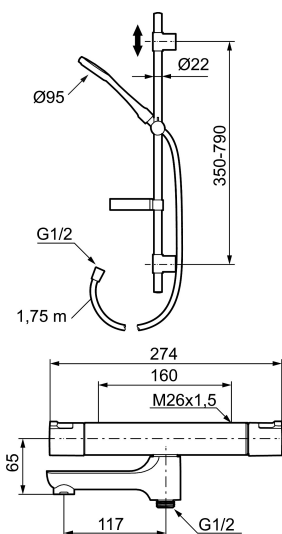

CERA bath & shower kit

Mora Cera dusch finns i flera varianter och är en del i en produktserie för att skapa ett enhetligt intryck och känsla i ditt hem. Välj bland takdusch-, handduschset eller ett helt badrumspaket. Hela Mora Cera-serien är utvecklad för att vara ett miljö och energisäkert val för hela familjen.

Art.nr: 241800 RSK: 8344151

Utförande: Krom, 160 c/c

Består av:

Mora Cera Badkarsblandare (art.nr. 240000):

- Utloppspip med inbyggd omkastare
- Säkerhetsspärr 38° och 42°
- Eco-stopp
- Piputsprång med väggbricka 181 mm
- Återströmningsskydd enligt EU-standard SS-EN 1717
- Extra greppvänliga vred, godkänd av reumatikerförbundet

Mora Cera Duschanordning (art.nr. 130316):

- Metallomspunnen slang 1750 mm, PVC- och BPA-fri innerslang
- Med tvålkopp
- Med variabelt c/c-mått för befintliga skruvhål
- Med antikalksystem "Easy-Clean"
- Valbar anslutning med/utan luftinblandning
- Luftinblandning ger komfortflöde vid 6 l/min, maxflöde 10 l/min