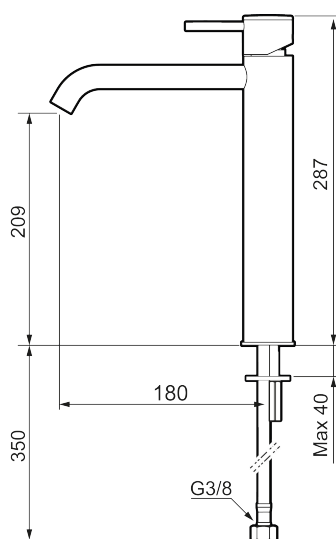

MORA INXX II soft, high servantbatteri

INXX II servantkran finnes i tre ulike høyder der high er en høy kran tilpasset for en skålformet benkmontert vask. Med en holdbar mattsvart nyanse og servantkranens stilrene form, øker INXX II soft baderommets komfort og gir en følelse av kvalitet og eleganse. Blandebatteriet er testet og godkjent ut fra gjeldende byggeregler og det er energieffektivt, noe som innebærer at man får et lavere vann- og energiforbruk uten å gi avkall på komforten. Bunnventil finnes som tilbehør i samme nyanse.

Art.no.:	NRF-nummer:	Flow 3 bar: 4,5
273021.12CA	4290469	l/m
Utførende: Matt sort		

- Vannmengdebegrenser og temperatursperre
- Fleksible Soft PEX®-rør med 3/8" mutter