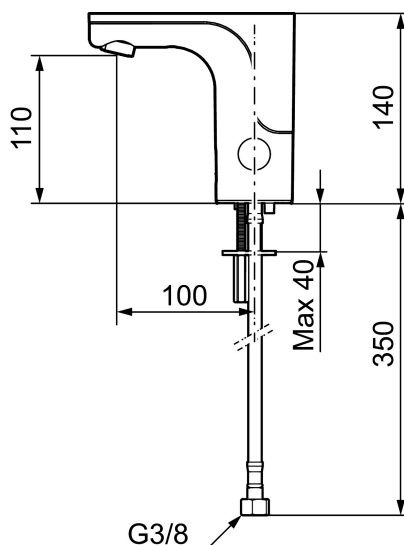

Unique characteristics

Backflow protection unit type 

MORA MMIX tronic Waschtischarmatur m. Hygienespülung, Batteriebetrieb

Artikel-Nr.: 720082 Flow 3 bar: 5,4 l/m

Ausführung: Chrom, Batteriebetrieb, einschl. Batterie