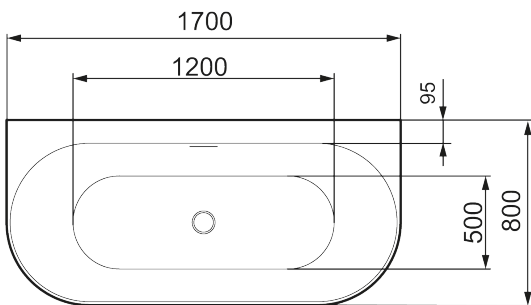

Ainutlaatuiset ominaisuudet

MORA MARE X, kylpyamme

Tämä D-muotoinen amme suunniteltiin sopimaan tiiviisti seinää tai tilajakajaa vasten. Symmetrisen muodon ansiosta ammeessa voi kylpeä kummassa tahansa päässä. Tyylikäs amme yhdistää vapaana seisovan mallin tyylin ja seinään sovitetun mallin saumattoman ulkoasun.

Tietoja Mora X Collection valikoimasta

Rauhoittavan Mare-malliston nimi tarkoittaa valtamerä latinan kielessä. Huippuluokan akryylistä valmistettuja ammeita ohuemmillä reunoilla. Selkeät linjat ja rennot muodot varmistavat yhdessä toiminnan ja käytettävyyden.

In any color you want

Tuote-nro: 951110 **LVI:** 5816615

Kuvaus: Valkoinen, L1700 x W800 x H600

- Vapaasti seisova akryylistä valmistettu kylpyamme, joka asennetaan kiinni seinään
- Kaksipuolinen – voit istua yhtä mukavasti molemmilla puolilla
- Asennettu valkoinen pohjaventtiili
- Ylivuotosuoja, jossa on minimalistinen muotoilu
- Kapea malli
- Tilavuus: 260 l
- Paino: 57 kg