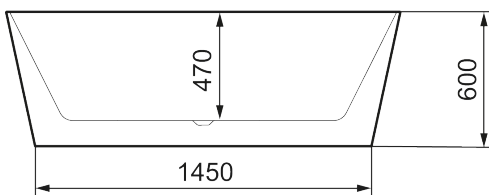

Ainutlaatuiset ominaisuudet

MORA MARE X, kylpyamme

Tämä D-muotoinen amme suunniteltiin sopimaan tiiviisti seinää tai tilajakajaa vasten. Symmetrisen muodon ansiosta ammeessa voi kylpeä kummassa tahansa päässä. Tyylikäs amme yhdistää vapaana seisovan mallin tyylin ja seinään sovitetun mallin saumattoman ulkoasun.

In any color you want

Tuote-nro: 951110 **LVI:** 5816615

Kuvaus: Valkoinen, L1700 x W800 x H600

- Vapaasti seisova akryylistä valmistettu kylpyamme, joka asennetaan kiinni seinään
- Kaksipuolinen – voit istua yhtä mukavasti molemmilla puolilla
- Asennettu valkoinen pohjaventtiili
- Ylivuotosuoja, jossa on minimalistinen muotoilu
- Kapea malli
- Tilavuus: 260 l
- Paino: 57 kg