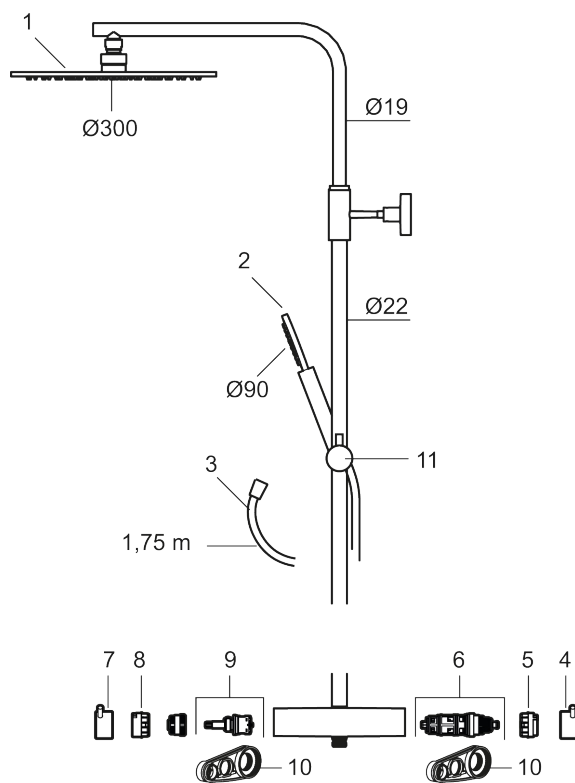

PRODUKTBESKRIVNING

MORA INXX II shower system kit

Med den moderna hållbara nyansen polerad mässing förenar INXX II klassisk design med hög prestanda och erbjuder en jämn temperatur, hög komfort och ett starkt skydd mot skällning. Takduschens stora tunna taksil gör att duschen passar lika bra i ett badrum med stark karaktär och effektfulla former som i ett sobert badrum skapat för avkopplande stunder. Blandaren är testad och godkänd utifrån de byggregler som finns och är energieffektiv, vilket innebär att den ger en lägre vatten- och energiförbrukning utan att ge avkall på komforten. INXX II är serien som erbjuder en vattenupplevelse i världsklass.

Om serien

INXX II är en elegant och tidlös serie i en palett av noga utvalda nyanser. Kombinationen av hög kvalitet, sober design och skön komfort gör den till den ultimata serien.

Art.nr: 271800.60

RSK: 8283087

Reservdelslista

NR.	ART.NR	RSK	BESKRIVNING
1	130348	8237489	Taksil 300 mm, krom
1	130348.12	8237490	Taksil 300 mm, mattsvart
1	130348.22	8237491	Taksil 300 mm, mattvit
1	130348.44	8237492	Taksil 300 mm, mattgrå