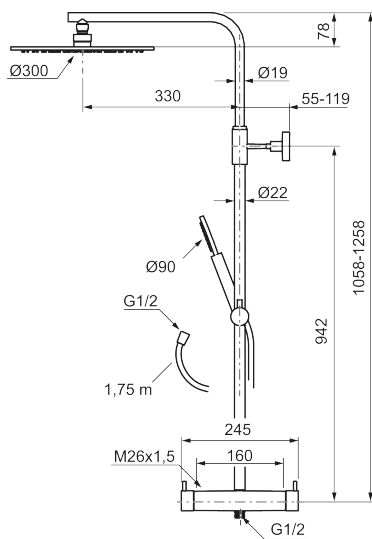

MORA INXX II shower system kit

Med den moderna hållbara nyansen polerad mässing förenar INXX II klassisk design med hög prestanda och erbjuder en jämn temperatur, hög komfort och ett starkt skydd mot skållning. Takduschens stora tunna taksil gör att duschen passar lika bra i ett badrum med stark karaktär och effektfulla former som i ett sobert badrum skapat för avkopplande stunder. Blandaren är testad och godkänd utifrån de byggregler som finns och är energieffektiv, vilket innebär att den ger en lägre vatten- och energiförbrukning utan att ge avkall på komforten. INXX II är serien som erbjuder en vattenupplevelse i världsklass.

Om serien

INXX II är en elegant och tidlös serie i en palett av noga utvalda nyanser. Kombinationen av hög kvalitet, sober design och skön komfort gör den till den ultimata serien.

Art.nr: 271800.60 **RSK:** 8283087 **Flöde 3 bar:** 11,3 l/min
Utförande: Polerad mässing PVD, 160 c/c

BVB ID: 133984

Består av:

MORA INXX II duschblandare:

- Tryckbalanserad termostatsinsats
- Med reversibelt överstycke
- Säkerhetsspärr 38°
- Eco-stopp
- Återströmningsskydd enligt EU-standard SS-EN 1717

MORA INXX II Shower System:

- Metallomspunnen slang 1750 mm, PVC- och BPA-fri innerslang
- Med antikalksystemet "Easy-Clean"
- Justerbar höjd
- Handdusch 7,5 l/min, taksil 11,3 l/min