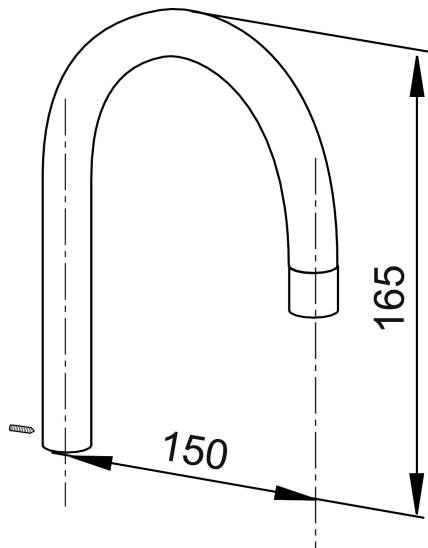

Ainutlaatuiset ominaisuudet

Mora Inxx AI hanoihin

Tuote-nro: 708479.75AE

Kuvaus: Stainless look

- Pesuallashanoihin