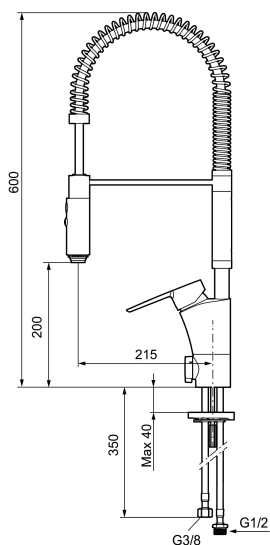

Ainutlaatuiset ominaisuudet

Mora Cera Miniprofi pk-venttiilein

Tuote-nro: 242311 **LVI:** 6261257 **Flow 3 bar:** 10,3 l/m

Kuvaus: Kromattu, Soft PEX 3/8" liitäntä

- Pesukoneventtiilein
- ESS-energiansäästötoiminto
- Yhdistetty keittiöhana ja esihuuhtelulaite
- Keraaminen säätökasetti: pitkä käyttöikä ja pehmeä sulkeutuminen, joka estää paineiskut ja putkien paukkumiset
- Lämpötilan- ja vesimäärän esisäätö
- Juoksuputken rajoitus valittavissa 60°, 85°, 110°
- Joustavat Soft PEX[®]-liitosletkut
- Asennusreikä Ø34-37 mm
- Ääniluokka 1