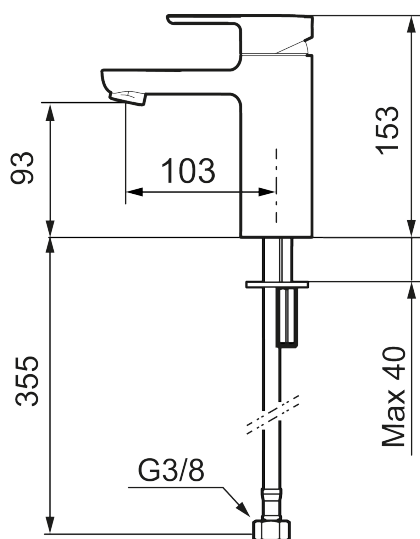

Unike funksjoner

Tilbakeslagssikring