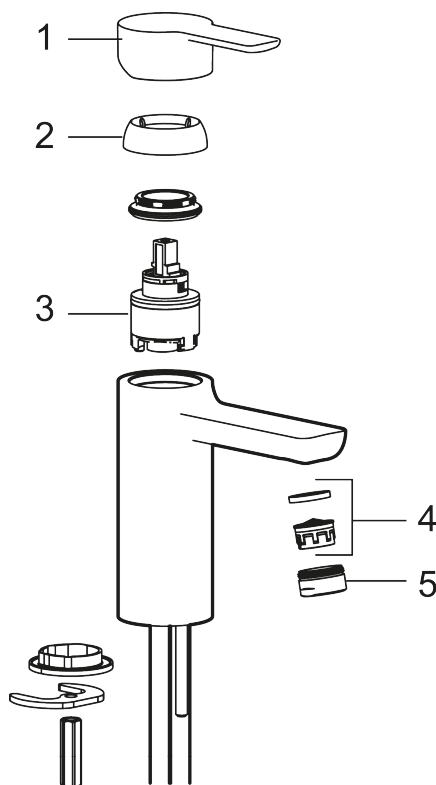

Art.no.: 343001.12 NRF-nummer: 1385604 Flow 3 bar: 4,5 l/m

Utførende: Matt sort

- ESS (Energisparesystem)
- Vannmengdebegrenser og temperatursperre
- Fleksible Soft PEX®-rør med 3/8" mutter
- Lead Free (blyfri)

Unike funksjoner

Tilbakeslagssikring

PRODUKTBESKRIVNING

MORA LYNX servantbatteri

Servantbatteri med en skulpturell, tidløs design i matt sort eller stilrent krom. Flate, kantete detaljer kombineres med myke linjer for å skape en dramatisk profil. Dette kjøkkenbatteriet er preget av vår ledende bærekraftstilnærming.

Art.no.: 343001.12

NRF-nummer: 1385604

Reservedelsliste

NR.	ART. NO.	NRF-NUMMER	BESKRIVELSE
1	S600239		Spak, komplett, krom
1	S600239.12		Spak, komplett, matt sort
2	S600240		Dekkhylse, krom
2	S600240.12		Dekkhylse, matt sort
3	S600242		Innsats
4	132205.AE		Innsats strålesamler 5 l/min ved 2–6 bar
4	S600072	4305261	Innsats strålesamler 3 l/min ved 2–6 bar
4	S600226	4305296	Innsats strålesamler 1,7 l/min ved 2–6 bar
5	S600156	4305246	Hylse for strålesamler M24 utv., 13 mm, krom