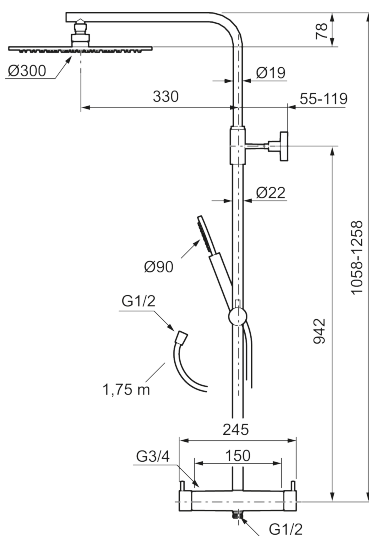

MORA INXX II shower system kit

Med en holdbar matthvit nyanse forener INXX II klassisk design med høy ytelse og tilbyr en jevn temperatur, høy komfort og et sterkt vern mot skålding. Takdusjens store, tynne taksil gjør at dusjen passer like bra i et baderom med sterk karakter og effektfulle former som i et stilrent baderom skapt for avkoblede stunder. Blandebatteriet er testet og godkjent ut fra gjeldende byggeregler og det er energieffektivt, noe som innebærer at man får et lavere vann- og energiforbruk uten å gi avkall på komforten. INXX II er serien som tilbyr en vannopplevelse i verdensklasse.

Om serien

INXX II er en elegant og tidløs serie i en palett av nøyte utvalgte nyanser. Kombinasjonen av høy kvalitet, stilren design og herlig komfort gjør den til den ultimate serien.

Art.no.: 271900.22 NRF-nummer: 4290496 Flow 3 bar: 11,3 l/m

Utførende: Matthvit

Unike funksjoner

- Sikkerhetsbatteri med takdusj
- Trykk- og termostatstyrt
- Eco mengdeknapp
- Sperreknapp 38°C
- Med keramisk reversibel overdel
- Med tilbakeslagsventiler etter standard EN 1717
- Med antikalksystem "Easy Clean"
- Hånddusj 7,5 l/min og takdusj 11 l/min
- Metallslange 1,75 m, PVC/BPA-fri innerslange
- Justerbar stang
- OBS! Dekkskiver og anslutningskupper bestilles separat