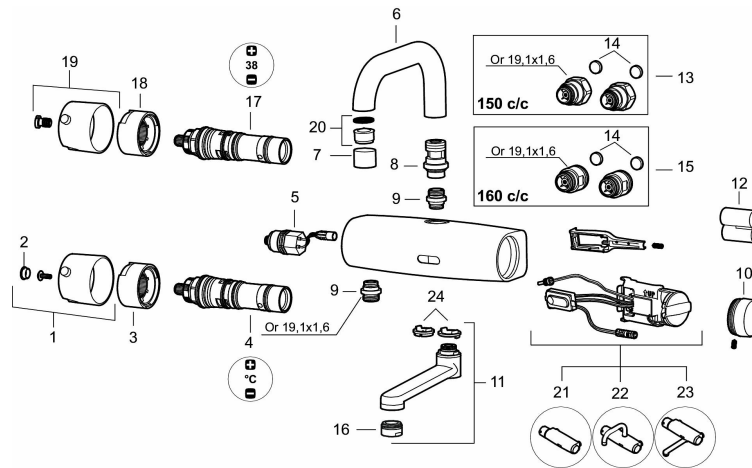

PRODUCTOMSCHRIJVING

MORA tronic WMS, douchethermostaat

Artikelnummer: 720323.DB

Onderdelen lijst

NR.	ARTIKELNR.	OMSCHRIJVING
1	209611.AE	Temperatuurdraaiknop, compleet (voor wastafelkraan)
2	409373.AE	Afdekkap
3	209610.AE	Thermostaatring (voor wastafelkraan)
4	729555	Thermostaatpatroon (voor wastafelkraan), loodvrij
4	16280100	Thermostaatpatroon (voor wastafelkraan)
5	S600277	Magneetventiel
6	209608	Uitloop
7	131410.AE	Behuizing M22 bidr.
8	209607.AE	Nippel
9	409365.AE	Nippel M18x1 - G1/2
10	729459.AE	Afdekkap voor batterij, zwart
11	459558	Draaibare uitloop
12	S600135	Batterij 6 V
13	209605.AE	Wartels 150 c/c (links draad)
14	209604.AE	Filter kit incl. o-ringen en service tool
15	209606.AE	Wartels 160 c/c
16	131356.AE	Straalregelaar M24 buiten
17	729556	Thermostaatpatroon (voor douche- en ziekenhuiskraan)
18	209620.AE	Thermostaatring (voor douche- en ziekenhuiskraan)