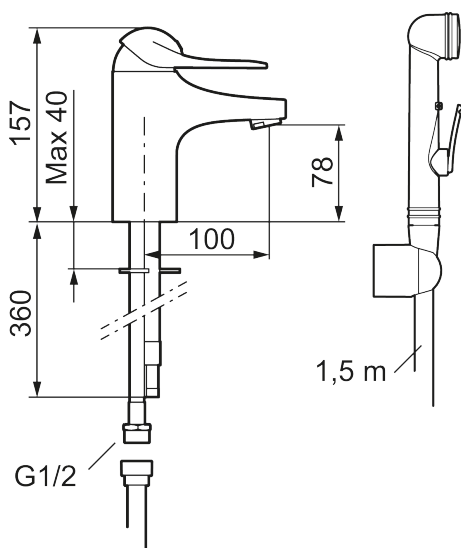

## 9000E pesuallasbidéhana

Pesuallashana, jossa on itsesulkeutuva käsisuihku, letku ja seinäkiinnike. Säästövirtaama 6 l/min. Putkiston iskuja ja paukahduksia estävä pehmeä sulkeutuminen on vakiona, samoin kylmäkäynnistys, keraaminen tiiviste ja sisäänrakennettu lämpötilan rajoitus. 5 vuoden painetakuu. EcoSafe®.

Tuote-nro: 80676000 LVI: 6158034

Kuvaus: Kromattu, Eco plus- vedensäästötoiminnolla

- Itsesulkeutuva käsisuihku, letkun pituus 1500 mm
- Keraaminen säätökasetti: pitkä käyttöikä ja pehmeä sulkeutuminen, joka estää paineiskut ja putkien paukkumiset
- Cold start-energiansäästötoiminto
- Eco plus-vedensäästötoiminto
- Lämpötilan esisäätö
- 5 vuoden painetakuu
- Joustavat Soft PEX®- liitosletkut 3/8" liitosmutterilla
- Asennusreikä: Ø33,5–37 mm
- Ääniluokka 1