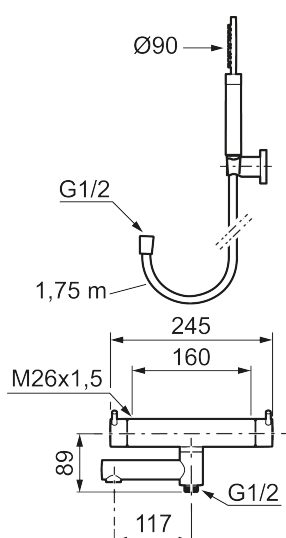

INXX II badkarsblandare

Med den eleganta hållbara nyansen borstad mässing och handduschen stora, runda munstycke skapar blandaren en estetisk känsla, samtidigt som den ger förutsättningarna för ett vilsamt bad. INXX II är serien som erbjuder en vattenupplevelse i världsklass i form av en jämn temperatur, hög komfort och ett starkt skydd mot skållning. Blandaren är testad och godkänd utifrån de byggregler som finns och är energieffektiv, vilket innebär att den ger en lägre vatten- och energiförbrukning utan att ge avkall på komforten.

Om serien

INXX II är en elegant och tidlös serie i en palett av noga utvalda nyanser. Kombinationen av hög kvalitet, sober design och skön komfort gör den till den ultimata serien.

Art.nr: 270000.62 RSK: 8362158 Flöde 3 bar: 20,0 l/min

Utförande: Borstad mässing PVD, 160 c/c

- Med handdusch, upphängare och metallomspunnen slang 1750 mm, PVC- och BPA-fri innerslang
- Utloppspip med inbyggd omkastare
- Tryckbalanserad termostatsats
- Säkerhetsspärr 38°
- Eco-stopp
- Piputsprång med väggbricka 173 mm
- Återströmningsskydd enligt EU-standard SS-EN 1717