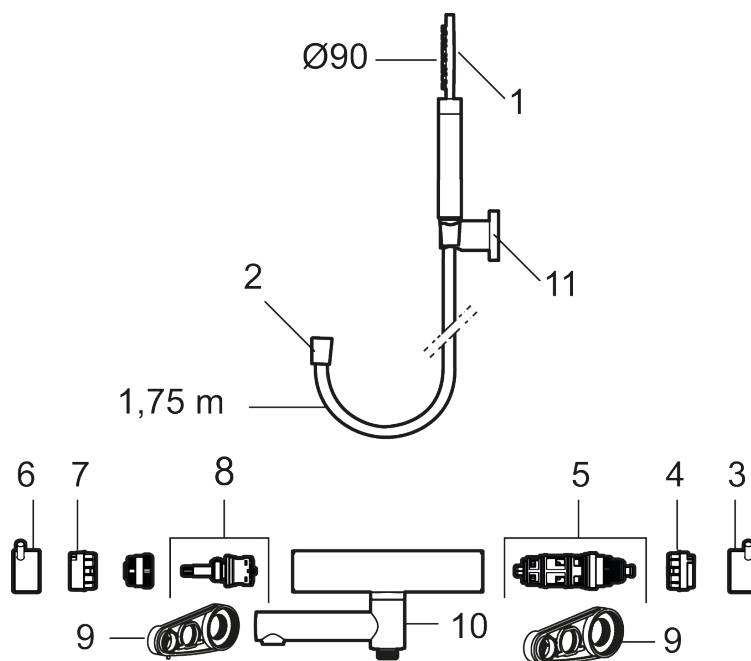

PRODUKTBESKRIVNING

INXX II badkarsblandare

Med den eleganta hållbara nyansen borstad mässing och handduschen stora, runda munstycke skapar blandaren en estetisk känsla, samtidigt som den ger förutsättningarna för ett vilsamt bad. INXX II är serien som erbjuder en vattenupplevelse i världsklass i form av en jämn temperatur, hög komfort och ett starkt skydd mot skällning. Blandaren är testad och godkänd utifrån de byggregler som finns och är energieffektiv, vilket innebär att den ger en lägre vatten- och energiförbrukning utan att ge avkall på komforten.

Om serien

INXX II är en elegant och tidlös serie i en palett av noga utvalda nyanser. Kombinationen av hög kvalitet, sober design och skön komfort gör den till den ultimata serien.

Art.nr: 270000.62

RSK: 8362158

Reservdelslista

NR.	ART.NR	RSK	BESKRIVNING
1	209575	8275496	Handdusch, krom
1	209575.12	8275497	Handdusch, mattsvart
1	209575.22	8275498	Handdusch, mattvit
1	209575.44	8275499	Handdusch, mattgrå
1	209575.60	8275500	Handdusch, polerad mässing PVD
1	209575.62	8275501	Handdusch, borstad mässing PVD
2	131170.AE	8251927	Metallomspunnen duschslang 1750 mm, krom