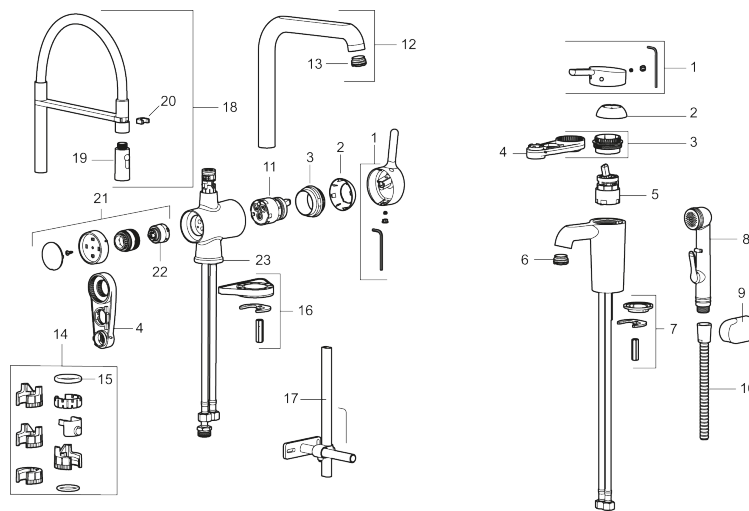

Art.no.: 263001.CA NRF-nummer: 4290072 Flow 3 bar: 4,8 l/m
Utførende: Krom

Unike funksjoner

Tilbakeslagssikring

- Mykstengende
- ESS (Energisparessystem)
- Vannmengdebegrenser og temperatursperre
- Mora Eco konstantvannmengde 5 l/min ved 2-6 bar
- Fleksible Soft PEX®-rør med 3/8" mutter

Art.no.: 263001.CA

NRF-nummer: 4290072

Reservedelsliste

NR.	ART. NO.	NRF-NUMMER	BESKRIVELSE
1	409560.AE	4290632	Spak, komplett
2	409580.AE	4290639	Dekkhylse
3	409570.AE	4290638	Innsatsmutter inkl serviceverktøy
4	891096.AE	4294142	Serviceverktøy
5	409403.AE		Innsats ESS, inkl. serviceverktøy
5	409405.AE		Innsats ESS, inkl nøkkel ,Turbo Jet
6	409565.AE	4290637	Strålesamler M24 utv., 5 l/min ved 2–6 bar
7	409387.AE	4294118	Monteringstilbehør for servantbatterier
8	S600206	4305294	Selvstengende hånddusj, krom
9	130732.AE	4294741	Hånddusjholder, Krom
10	S600207		Høytrykkslange, lengde 1,5 m, krom

NR.	ART. NO.	NRF-NUMMER	BESKRIVELSE
11	409450.AE		Innsats, inkl. serviceverktøy
12	409561.AE	4290633	Utløpstut, komplett
13	409569.AE		Strålesamler M24 utv., 9–11 l/min ved 3 bar
14	209565.AE		Låsesett for tut
15	708843.AE		O-ring (15,54 x 2,62), 2 stk
16	708779.AE	4294312	Festedetaljer, kjøkkenbatteri
17	409340.AE		Stabiliseringsatts
18	409563.AE	4290635	Komplett overbygg med hånddusj, transparent slange
18	409563.0011		Komplett overbygg med hånddusj, sort slange
18	409563.0015		Komplett overbygg med hånddusj, rosa slange
18	409563.0020		Komplett overbygg med hånddusj, hvit slange
18	409563.0024		Komplett overbygg med hånddusj, brun slange
18	409563.0042		Komplett overbygg med hånddusj, grå slange
18	409563.0084		Komplett overbygg med hånddusj, blå slange
19	409564.AE	4290636	Tostrålig hånddusj
20	S600061		Tutfeste
21	409562.AE	4290634	Avstengningsventil komplett, m/verktøy
22	209504.AE	4294306	Vaskemaskininnsats m/verktøy
23	209563.AE		Styrring, kjøkkenbatteri