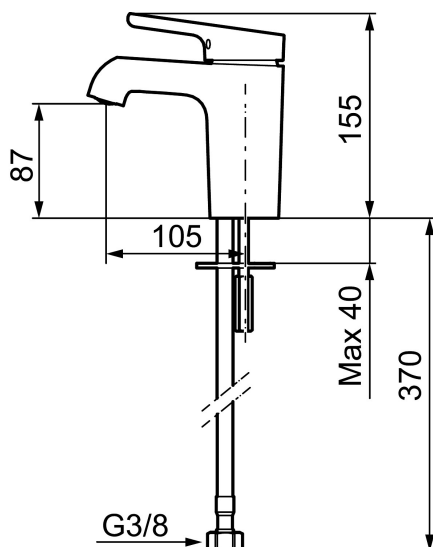

Art.no.: 263001.CA NRF-nummer: 4290072 Flow 3 bar: 4,8 l/m
Utførende: Krom

Unike funksjoner

Tilbakeslagssikring

- Mykstengende
- ESS (Energisparessystem)
- Vannmengdebegrenser og temperatursperre
- Mora Eco konstantvannmengde 5 l/min ved 2-6 bar
- Fleksible Soft PEX®-rør med 3/8" mutter

Art.no.: 263001.CA

NRF-nummer: 4290072

Reservedelsliste

NR.	ART. NO.	NRF-NUMMER	BESKRIVELSE
1	409560.AE	4290632	Spak, komplett
2	409580.AE	4290639	Dekkhylse
3	409570.AE	4290638	Innsatsmutter inkl serviceverktøy
4	891096.AE	4294142	Serviceverktøy
5	409403.AE		Innsats ESS, inkl. serviceverktøy
5	409405.AE		Innsats ESS, inkl nøkkel ,Turbo Jet
6	409565.AE	4290637	Strålesamler M24 utv., 5 l/min ved 2–6 bar
7	409387.AE	4294118	Monteringstilbehør for servantbatterier
8	S600206	4305294	Selvstengende hånddusj, krom
9	130732.AE	4294741	Hånddusjholder, Krom
10	S600207		Høytrykkslange, lengde 1,5 m, krom

NR.	ART. NO.	NRF-NUMMER	BESKRIVELSE
11	409450.AE		Innsats, inkl. serviceverktøy
12	409561.AE	4290633	Utløpstut, komplett
13	409569.AE		Strålesamler M24 utv., 9–11 l/min ved 3 bar
14	209565.AE		Låsesett for tut
15	708843.AE		O-ring (15,54 x 2,62), 2 stk
16	708779.AE	4294312	Festedetaljer, kjøkkenbatteri
17	409340.AE		Stabiliseringsatts
18	409563.AE	4290635	Komplett overbygg med hånddusj, transparent slange
18	409563.0011		Komplett overbygg med hånddusj, sort slange
18	409563.0015		Komplett overbygg med hånddusj, rosa slange
18	409563.0020		Komplett overbygg med hånddusj, hvit slange
18	409563.0024		Komplett overbygg med hånddusj, brun slange
18	409563.0042		Komplett overbygg med hånddusj, grå slange
18	409563.0084		Komplett overbygg med hånddusj, blå slange
19	409564.AE	4290636	Tostrålig hånddusj
20	S600061		Tutfeste
21	409562.AE	4290634	Avstengningsventil komplett, m/verktøy
22	209504.AE	4294306	Vaskemaskininnsats m/verktøy
23	209563.AE		Styrring, kjøkkenbatteri