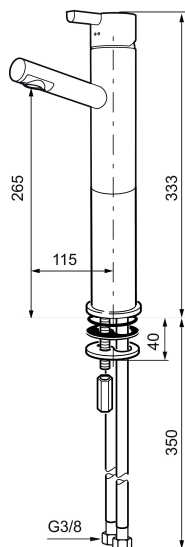

Art.no.: 707161.0065      NRF-nummer: 4290028      Flow 3 bar: 4,6 l/m  
 Utførende: Krom/Gull

### Unike funksjoner

Tilbakeslagssikring

- ESS (Energisparesystem)
- Vannmengdebegrenser og temperatursperre
- Mora Eco konstantvannmengde 5 l/min ved 2-6 bar
- Hullmål Ø32-37 mm (Ø32-35 mm anbefales)
- Fleksible Soft PEX®-rør med 3/8" mutter

## Reservedelsliste

NR.	ART. NO.	NRF-NUMMER	BESKRIVELSE
	209560.AC		Pakning til Soft PEX® 3/8" tilkoblingsmutter, 10 stk.
1	209500.AE	4294295	Spak, krom
1	209500.0011AE	4294296	Spak, krom/sort
2	409337		Spak med ekstra lengde 95 mm, krom
3	209501.AE	4294298	Dekkring, krom
4	209493.AE		Innsats ESS
4	708301.AE	4296511	Innsats
5	209506.AE	4294274	K6-tut, komplett, krom
5	209506.0011AE	4294275	K6-tut, komplett, krom/sort
6	209502.AE	4294301	Strålesamlersett, L-tut, 7,6 l/min ved 2–6 bar, krom
6	209502.0011AE	4294302	Strålesamlersett, L-tut, 7,6 l/min ved 2–6 bar, krom/sort
7	209508.AE	4294277	K7-tut, komplett, krom
8	209507.AE	4294272	K5-tut, komplett, krom
9	209503.AE	4294304	Strålesamler M18 innv. 7,6 l/min ved 2–6 bar, krom