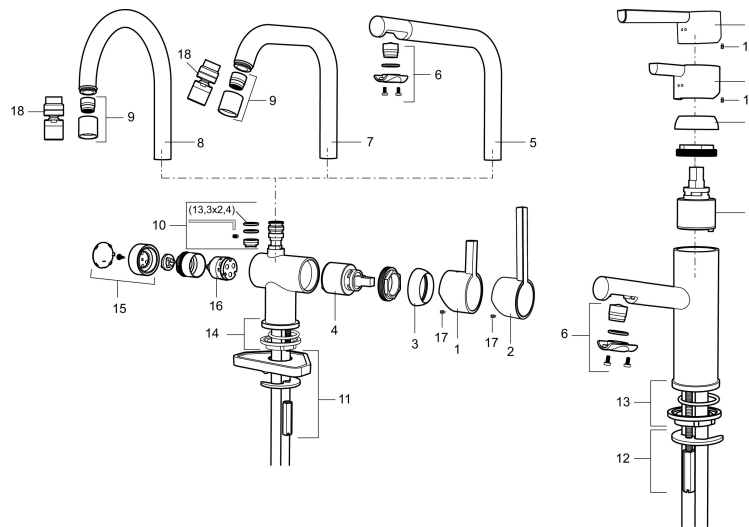

Art.no.: 707161.0065      NRF-nummer: 4290028      Flow 3 bar: 4,6 l/m  
 Utførende: Krom/Gull

### Unike funksjoner

Tilbakeslagssikring

- ESS (Energisparesystem)
- Vannmengdebegrenser og temperatursperre
- Mora Eco konstantvannmengde 5 l/min ved 2-6 bar
- Hullmål Ø32-37 mm (Ø32-35 mm anbefales)
- Fleksible Soft PEX®-rør med 3/8" mutter

## Reservedelsliste

NR.	ART. NO.	NRF-NUMMER	BESKRIVELSE
	209560.AC		Pakning til Soft PEX® 3/8" tilkoblingsmutter, 10 stk.
1	209500.AE	4294295	Spak, krom
1	209500.0011AE	4294296	Spak, krom/sort
2	409337		Spak med ekstra lengde 95 mm, krom
3	209501.AE	4294298	Dekkring, krom
4	209493.AE		Innsats ESS
4	708301.AE	4296511	Innsats
5	209506.AE	4294274	K6-tut, komplett, krom
5	209506.0011AE	4294275	K6-tut, komplett, krom/sort
6	209502.AE	4294301	Strålesamlersett, L-tut, 7,6 l/min ved 2–6 bar, krom
6	209502.0011AE	4294302	Strålesamlersett, L-tut, 7,6 l/min ved 2–6 bar, krom/sort
7	209508.AE	4294277	K7-tut, komplett, krom
8	209507.AE	4294272	K5-tut, komplett, krom
9	209503.AE	4294304	Strålesamler M18 innv. 7,6 l/min ved 2–6 bar, krom

NR.	ART. NO.	NRF-NUMMER	BESKRIVELSE
10	209520.AE	4294309	Pakningssett for tut
11	708779.AE	4294312	Festedetaljer, kjøkkenbatteri
12	209518.AE	4294311	Festedetaljer, servantbatteri
13	209562.AE		Styring, servantbatteri
14	209563.AE		Styrring, kjøkkenbatteri
15	209505.AE	4294307	Ratt for maskinavstegning, krom
16	209504.AE	4294306	Vaskemaskininnsats m/verktøy
17	459013		Låseskrue M4x5
18	409480.AE		Leddbar strålesamler M18 innv. 7–9 l/min ved 3 bar