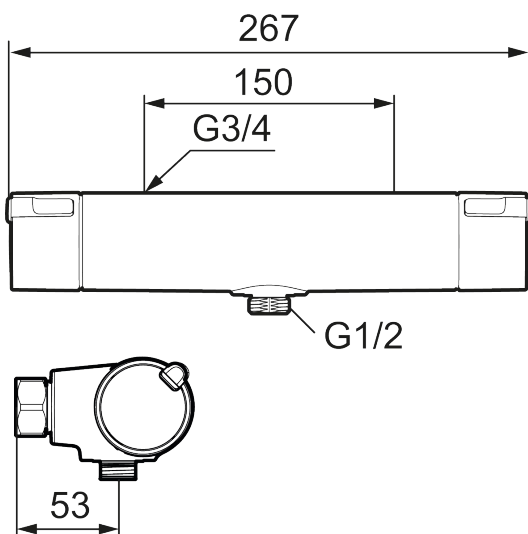

Art.nr: 331100 RSK: 8350302 Flöde 3 bar: 12,0 l/min

Utförande: Krom, 150 c/c

Unika egenskaper

Skyddsmodul 

- OBS! 150 c/c
- Duschanslutning ned
- Tryckbalanserad termostatinsats
- Säkerhetsspärr 38°
- Eco-stopp
- Lead Free (blyfri)
- Återströmningsskydd enligt EU-standard SS-EN 1717
- Ljudklass 1