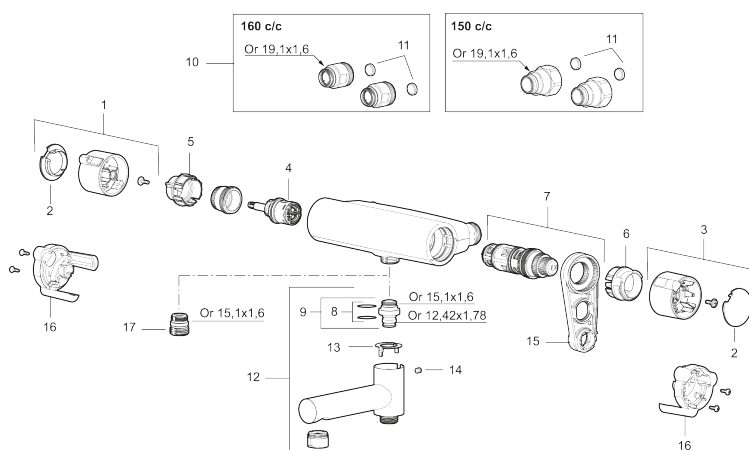

Art.nr: 331100 RSK: 8350302 Flöde 3 bar: 12,0 l/min

Utförande: Krom, 150 c/c

Unika egenskaper

Skyddsmodul 

- OBS! 150 c/c
- Duschanslutning ned
- Tryckbalanserad termostatinsats
- Säkerhetsspärr 38°
- Eco-stopp
- Lead Free (blyfri)
- Återströmningsskydd enligt EU-standard SS-EN 1717
- Ljudklass 1

PRODUKTBESKRIVNING

MMIX II duschblandare

Vår klassiska duschblandare MMIX i kromat utförande har fått en rakare form och ett djärvare uttryck. Resultatet? Överlägsen funktion och elegant stil!
Även insidan har fått sig en uppgradering i form av en förbättrad termostat som inte bara ger bästa tänkbara energieffektivitet, utan även en duschupplevelse i högsta klass.

Art.nr: 331100

RSK: 8350302

Reservdelslista

NR.	ART.NR	RSK	BESKRIVNING
1	S600191	8397017	Mängdvråd, komplett, krom
2	S600192	8397019	Täcklock, krom, 2-pack
3	S600190	8397018	Temperaturvråd, komplett, krom
4	S600020	8441462	Keramiskt överstycke, med serviceverktyg (duschblandare)
4	S600269	8387232	Keramiskt överstycke, utan serviceverktyg (duschblandare)
4	S600021	8441463	Keramiskt överstycke, med serviceverktyg (badkarsblandare), och för duschblandare MMIX II med utl. upp
4	S600270	8387233	Keramiskt överstycke, utan serviceverktyg (badkarsblandare), och för duschblandare MMIX II med utl. upp
5	S600086	8439710	Stoppring, standard
6	S600087	8439711	Skållningsskyddsring
6	S600026	8439708	Skållningsskyddsring, max 42°
7	S600084	8439709	Termostatinsats, komplett med serviceverktyg
7	S600271	8397030	Termostatinsats, utan serviceverktyg
8	209519.AE	8938340	O-ringar
9	409366.AE		Nippel M18x1 (badkarsblandare)
10	409361.AE	8228492	Anslutningsnippel (160 c/c)

NR.	ART.NR	RSK	BESKRIVNING
11	409359.AA	8345172	Filtersats för anslutningskoppling, butiksförpackad
12	409356	8344853	Utloppspip för ombyggnad av duschblandare
13	129154.AE	8295332	Spärring
14	708655.AE	8295447	Låsskruv
15	891096.AE	8345921	Serviceverktyg
16	S600193	8397020	Care-vingar, svart, 2-pack
17	S600088	8439712	Nippel M18x1-G1/2 (duschblandare)