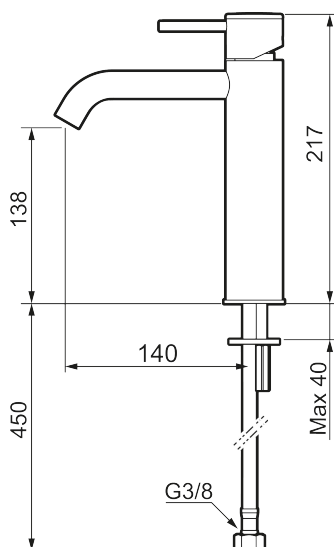

Unika egenskaper

MORA INXX II soft, medium tvättställsblandare

INXX II tvättställsblandare finns i tre olika höjder där medium är en mellanhög blandare som passar till större handfat. Med en tålig mattgrå nyans och tvättställsblandarens stilrena form, höjer INXX II soft badrummets komfort och ger en känsla av kvalitet och elegans. Blandaren är testad och godkänd utifrån de byggregler som finns och är energieffektiv, vilket innebär att den ger en lägre vatten- och energiförbrukning utan att ge avkall på komforten. Bottenventil finns som tillbehör i samma nyans.

Om serien

INXX II är en elegant och tidlös serie i en palett av noga utvalda nyanser. Kombinationen av hög kvalitet, sober design och skön komfort gör den till den ultimata serien.

Art.nr: 273011.44CA RSK: 8278267 Flöde 3 bar: 4,5 l/min
Utförande: Mattgrå

- Keramisk tätning
- Omställbar flödesbegränsning och temperaturspär
- Eco (energi- och vattenbesparande konstantflödesstrålsamlare, 5 l/min vid 2–6 bar)
- Flexibla anslutningsrör i metallomspunnen Soft PEX[®], lekande G3/8
- Hålmått Ø34-37 mm