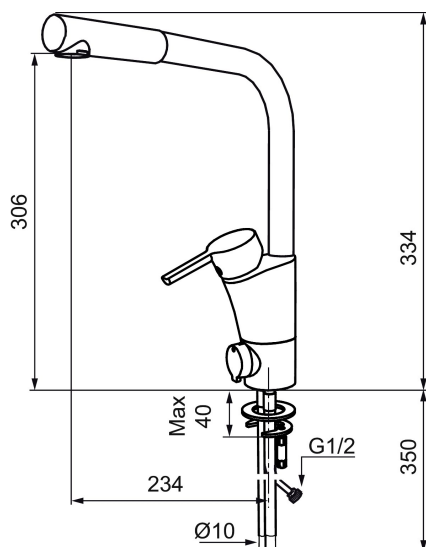

## MORA MMIX K6 köksblandare

Mora MMIX kombinerar en formskön och ergonomisk design med en energieffektiv insida. Designen präglas av en smekamt böljande geometri och förmedlar en tidlös och sammanhängande stil över hela serien. Vårt unika miljökoncept EcoSafe™ ligger till grund för utvecklingsarbetet och bidrar till låg energiförbrukning och långsiktig miljöhänsyn. Blandaren är blyfri.

Art.nr: 732020 RSK: 8318385 Flöde 3 bar: 7,5 l/min  
Utförande: Krom, ansl. slät ände Ø10 mm

### Unika egenskaper

Skyddsmodul

- BVB ID 54013
- ESS (energisparsystem)
- Mjukstängning med keramisk tätning
- Omställbar flödesbegränsning och temperaturspär
- Eco (energi- och vattenbesparande strålsamlare)
- Flexibla anslutningsrör i metallomspunnen Soft PEX®
- Svängbar pip 60°, 85°, 110° eller 360°
- Med diskmaskinsavstängning. Omställbar mellan KV och VV, inställd på KV
- Lead Free (blyfri)
- Hålmått Ø32-37 mm