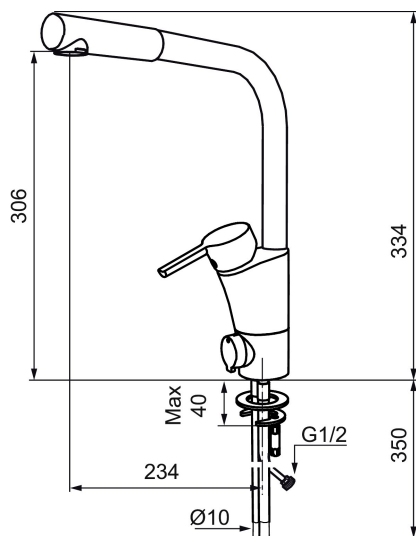

MORA MMIX K6 köksblandare

Mora MMIX kombinerar en formskön och ergonomisk design med en energieffektiv insida. Designen präglas av en smekamt böljande geometri och förmedlar en tidlös och sammanhängande stil över hela serien. Vårt unika miljökoncept EcoSafe™ ligger till grund för utvecklingsarbetet och bidrar till låg energiförbrukning och långsiktig miljöhänsyn. Blandaren är blyfri.

Art.nr: 732020.TT **RSK:** 8311377 **Flöde 3 bar:** 13,6 l/min
Utförande: Krom, med plusflöde, med ansl. lekande G3/8

Unika egenskaper

Skyddsmodul 

- BVB ID 54013
- ESS (energisparsystem)
- Mjukstängning med keramisk tätning
- Omställbar flödesbegränsning och temperaturspär
- Eco (energi- och vattenbesparande strålsamlare)
- Flexibla anslutningsrör i metallomspunnen Soft PEX®
- Svängbar pip 60°, 85°, 110° eller 360°
- Med diskmaskinsavstängning. Omställbar mellan KV och VV, inställd på KV
- Lead Free (blyfri)
- Hälmått Ø32-37 mm