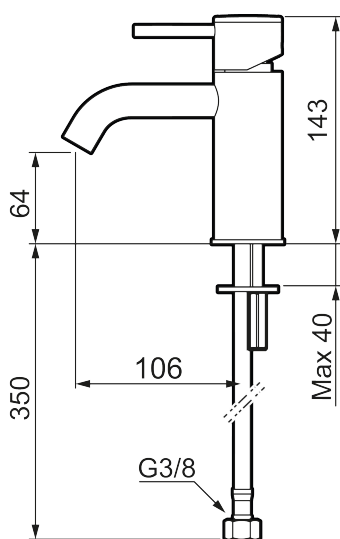

Unikke egenskaber

Tilbageløbssikring 

MORA INXX II soft, small

INXX II håndvaskarmatur findes i tre forskellige højder, hvor small er et lavt armatur, der er tilpasset mindre håndvaske. I en slidstærk, matsort overflader og håndvaskarmaturets stilrene form højner INXX II soft badeværelsets standard og giver en følelse af kvalitet og elegance. Armaturet er testet og godkendt ud fra det gældende bygningsreglement og er energieffektivt, hvilket indebærer, at det giver et lavere vand- og energiforbrug uden at gå på kompromis med komforten. Bundventilen fås som tilbehør i samme overflader.

273001.12CA

VVS:

701495211

Flow 3 bar: 4,5

l/m

Beskrivelse: Matsort

- Til håndvask.
- 106 mm fremspring.
- Keramisk tætning.
- Indbygget temperatur- og flowbegrænser.
- Flexible tilslutningsslanger.
- Hulmål Ø34-37 mm.