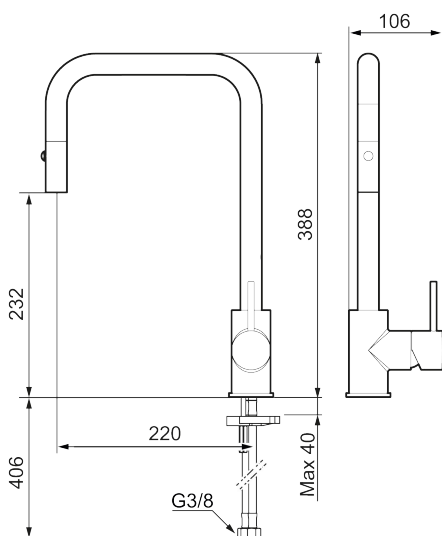

Unika egenskaper

Skyddsmodul 

Art.nr: 272031.12CA RSK: 8312035 Flöde 3 bar: 5,9 l/min

Utförande: Mattsvart

- Utdragbart munstycke med två strålbilder (normal och sköljstråle)
- Omställbar flödesbegränsning och temperaturspär
- Flexibla anslutningsrör i metallomspunnen Soft PEX®, anslutning G3/8
- Svängbar pip 130°, anpassningsbar för olika diskhoar
- Återströmningsskydd enligt EU-standard SS-EN 1717
- Hålmått Ø34-37 mm

Art.nr: 272031.12CA

RSK: 8312035

Reservdelstlista

NR.	ART.NR	RSK	BESKRIVNING
1	S600235	8387100	Pip, komplett, krom
1	S600235.12	8387101	Pip, komplett, mattsvart
2	S600189	8387146	Slang
3	S600188	8387098	Munstycke, krom
3	S600188.12	8387099	Munstycke, mattsvart

NR.	ART.NR	RSK	BESKRIVNING
4	S600216	3871102	Strålsamlarinsats med verktyg
5	S600268	8387259	Keramikinsats
6	409700.AE	8394069	Spak, komplett, krom
6	409700.12AE	8394070	Spak, komplett, mattsvart
7	S600213	8387148	Spärsegment