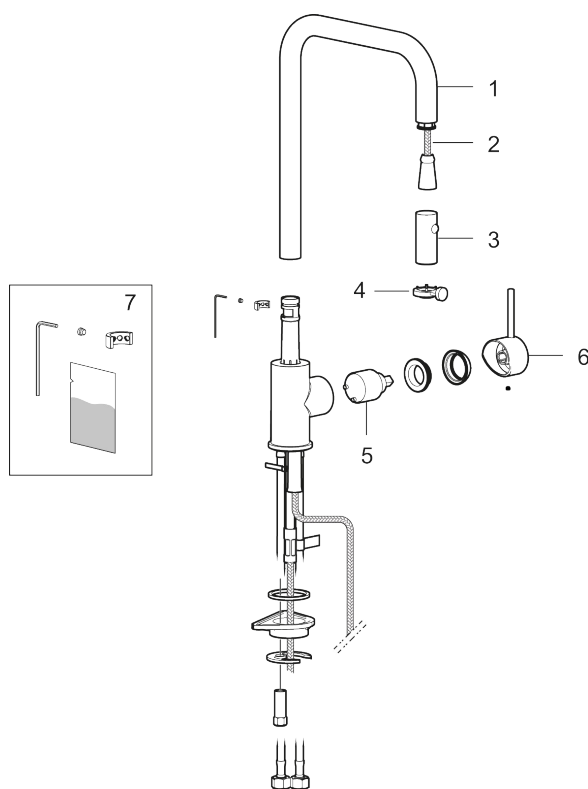

Unika egenskaper

Skyddsmodul 

Art.nr: 272031.12CA RSK: 8312035 Flöde 3 bar: 5,9 l/min

Utförande: Mattsvart

- Utdragbart munstycke med två strålbilder (normal och sköljstråle)
- Omställbar flödesbegränsning och temperaturspär
- Flexibla anslutningsrör i metallomspunnen Soft PEX®, anslutning G3/8
- Svängbar pip 130°, anpassningsbar för olika diskhoar
- Återströmningsskydd enligt EU-standard SS-EN 1717
- Hålmått Ø34-37 mm

PRODUKTBESKRIVNING

INXX II pullout köksblandare

Med en tålig mattsvart nyans och ett avskalat formspråk bidrar INXX II pullout till ett lyxigt och elegant kök.

Blandaren har ett utdragbart munstycke som kan skiftas mellan vanlig vattenstråle och dusch. När vattnet stängs av återgår strålen automatiskt till sin standardinställning.

Art.nr: 272031.12CA

RSK: 8312035

Reservdelstlista

NR.	ART.NR	RSK	BESKRIVNING
1	S600235	8387100	Pip, komplett, krom
1	S600235.12	8387101	Pip, komplett, mattsvart
2	S600189	8387146	Slang
3	S600188	8387098	Munstycke, krom
3	S600188.12	8387099	Munstycke, mattsvart

NR.	ART.NR	RSK	BESKRIVNING
4	S600216	3871102	Strålsamlarinsats med verktyg
5	S600268	8387259	Keramikinsats
6	409700.AE	8394069	Spak, komplett, krom
6	409700.12AE	8394070	Spak, komplett, mattsvart
7	S600213	8387148	Spärsegment