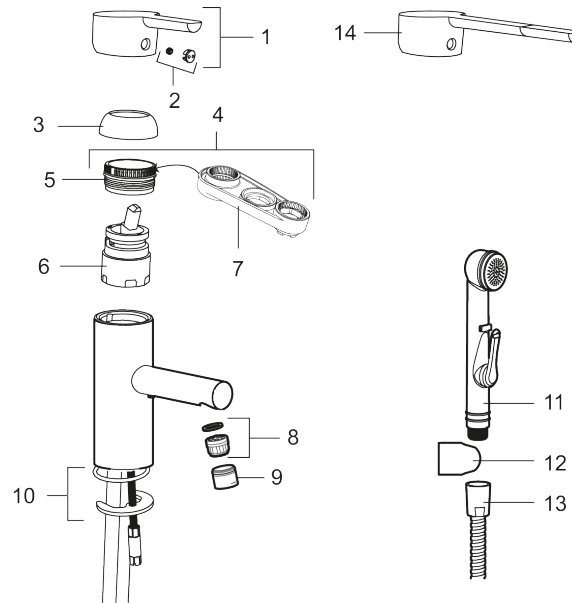

Art.no.: 333011.LD3 NRF-nummer: 4290136 Flow 3 bar: 3,0 l/m
Utførende: Krom, LEED/BREEAM-tilpasset

- Mykstengende
- ESS (Energisparessystem)
- Vannmengdebegrenser og temperatursperre
- Fleksible Soft PEX[®]-rør med 3/8" mutter
- Lydklasse 1
- Lead Free (blyfri)

Art.no.: 333011.LD3

NRF-nummer: 4290136

	STD	LD3*
6. Cartridge	S600253	S600232
8. Insert	S600254	S600254

* LEED mixers with low flow

Reservedelsliste

NR.	ART. NO.	NRF-NUMMER	BESKRIVELSE
1	409389.AE	4294121	Spak, komplett, krom
2	409392.AE	4294123	Merkeplugg og skrue
3	409391.AE	4294122	Dekkhylse, krom
4	409393.AE	4294124	Innsatsmutter inkl serviceverktøy
5	439060.AE		Innsatsmutter
6	S600253		Innsats med serviceverktøy
6	S600232		Innsats, Low flow, for LEED batterier
7	S600298		Serviceverktøy
8	S600254		Innsats strålesamler 5 l/min ved 2–6 bar
9	S600255		Hylse for strålesamler, M20 utv. 16 mm, chrome
10	S600160		Monteringstilbehør for servantbatteri
11	S600206	4305294	Selvstengende hånddusj, krom

NR.	ART. NO.	NRF-NUMMER	BESKRIVELSE
12	S600157		Hånddusjholder, krom
13	S600207		Høytrykkslange, lengde 1,5 m, krom
14	409390.AE	4294206	Spak care med ekstra lengde 150 mm