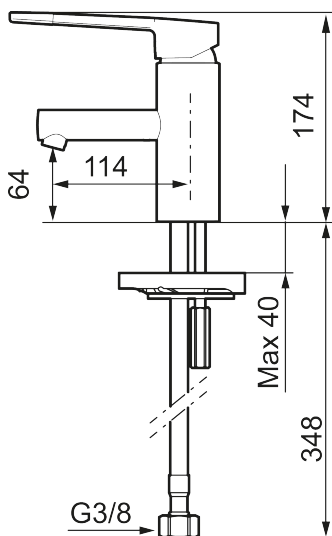

Unike funksjoner

Tilbakeslagssikring