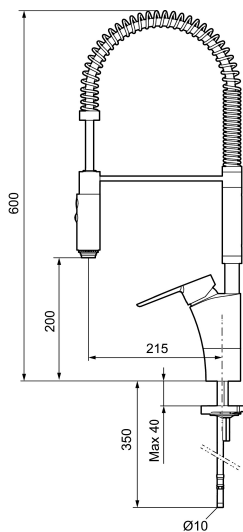

## Mora Cera Miniprofi

Køkkenarmaturet til krævende hjemmeproffer. Mora Cera Miniprofi tager det professionelle storkøkkenarmaturs fordele ind i dit eget køkken uden at bryde det traditionelle look. Mundstykket er afmonterbart og kan skifte imellem to stråletyper. Køkkenarbejdet bliver mere enkel, effektivt og med ESS mere miljøvenligt.

Artikel-nummer: 242300 Flow 3 bar: 10,3 l/m

Beskrivelse: Krom, tilslutning Ø10

- Til køkkenvask.
- ESS (Energy Saving System).
- Spulerbruser med to forskellige vandstrålemuligheder.
- Med høj svingtud 60°, 85°, 110° eller 360°.
- 215 mm fremspring.
- Soft Closing og keramisk kartusche.
- Indbygget temperatur- og flowbegrænsner.
- Flexible tilslutningsslanger.
- Kontraventiler.
- Hulmål Ø34-37 mm.
- **5 års trykgaranti.**