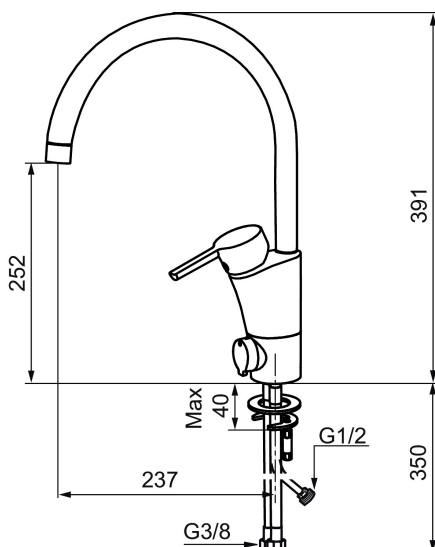

MORA MMIX K5 keukenmengkraan

Artikelnummer: 732151 Flow 3 bar: 7,3 l/m

Omschrijving: Chroom

- Met afsluiter voor vaatwasser, mengkraan, koudstart
- ESS (Energie Spaar Systeem)
- Soft closing principe met keramische afdichtingen
- Instelbare volumestroom en temperatuurbegrenzing
- Eco (Energie- en waterbesparende volumestroombegrenzer)
- Draaibare uitloop 60°, 85°, 110° of 360°
- Flexible aansluitslangen 3/8"
- Lead Free (loodvrije messing)
- Kraangat Ø32-37 mm

Unieke karaktereigenschappen

Type terugstroombeveiliging

PRODUCTOMSCHRIJVING

MORA MMIX K5 keukenmengkraan

Artikelnummer: 732151

Onderdelen lijst

NR.	ARTIKELNR.	OMSCHRIJVING
1	209524.AE	Begrenzer draaihoek uitloop
2	209543.AE	Begrenzer draaihoek uitloop 40°
3	S600206	Zelfsluitende handdouche, chroom
4	409340.AE	Stabilisatieset
5	409380.AE	Straalregelaar met kogelscharnier M22 bidr., 7–9 l/min van 300 kPa
6	131415.AE	Behuizing M24 bidr., 15 mm, chroom
7	409382.AE	Straalregelaar M21,5 bidr., 7–9 l/min van 300 kPa
7	409385.AE	Straalregelaar M21,5 bidr., 5 l/min van 200–600 kPa
7	S600228	Straalregelaar M21,5 bidr., 3 l/min van 200–600 kPa
8	131410.AE	Behuizing M22 bidr.
9	409387.AE	Bevestigingsset, wastafel
10	409388.AE	Bevestigingsset, keuken
11	409389.AE	Hendel, compleet
12	409390.AE	Care-hendel, L=150 mm, compleet
13	409391.AE	Afdekdop
14	409392.AE	Kleurmarkering en schroef voor hendel
15	409393.AE	Vergrendelingsmoer, met servicegereedschap