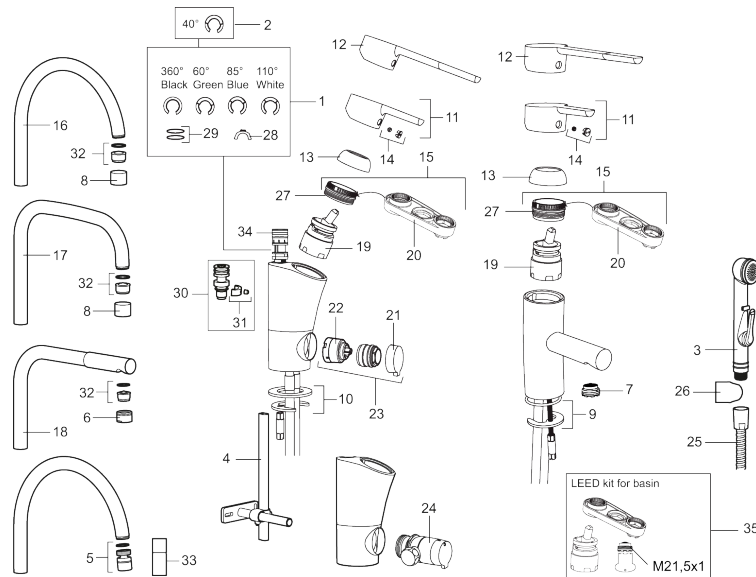

Unieke karaktereigenschappen

Type terugstroombeveiliging

PRODUCTOMSCHRIJVING

MORA MMIX K5 keukenmengkraan

Artikelnummer: 732151

Onderdelen lijst

NR.	ARTIKELNR.	OMSCHRIJVING
1	209524.AE	Begrenzer draaihoek uitloop
2	209543.AE	Begrenzer draaihoek uitloop 40°
3	S600206	Zelfsluitende handdouche, chroom
4	409340.AE	Stabilisatieset
5	409380.AE	Straalregelaar met kogelscharnier M22 bidr., 7–9 l/min van 300 kPa
6	131415.AE	Behuizing M24 bidr., 15 mm, chroom
7	409382.AE	Straalregelaar M21,5 bidr., 7–9 l/min van 300 kPa
7	409385.AE	Straalregelaar M21,5 bidr., 5 l/min van 200–600 kPa
7	S600228	Straalregelaar M21,5 bidr., 3 l/min van 200–600 kPa
8	131410.AE	Behuizing M22 bidr.
9	409387.AE	Bevestigingsset, wastafel
10	409388.AE	Bevestigingsset, keuken
11	409389.AE	Hendel, compleet
12	409390.AE	Care-hendel, L=150 mm, compleet
13	409391.AE	Afdekdop
14	409392.AE	Kleurmarkering en schroef voor hendel
15	409393.AE	Vergrendelingsmoer, met servicegereedschap