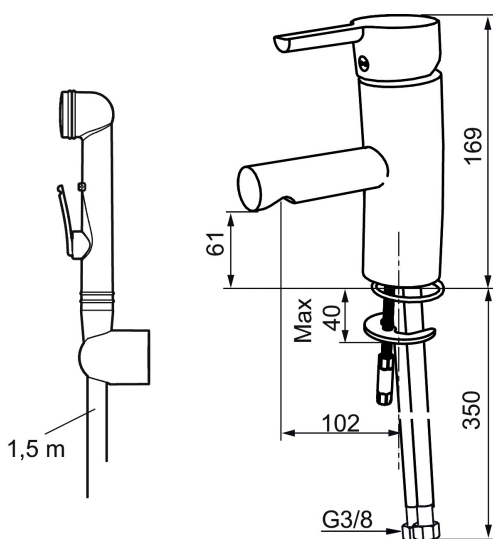

Här med självstängande sidohanddusch.

Art.nr: 733006.CA Flöde 3 bar: 6,8 l/min

Utförande: Krom, ansl. lekande G3/8, konstantflöde vid 2-6 bar

Unika egenskaper

Skyddsmodul

- Självstängande handdusch, slang 1500 mm och upphängare
- ESS (energisparsystem)
- Mjukstängning med keramisk tätning
- Omställbar flödesbegränsning och temperaturspär
- Eco (energi- och vattenbesparande strålsamlare)
- Flexibla anslutningsrör i metallomspunnen Soft PEX®
- Återströmningsskydd enligt EU-standard SS-EN 1717
- Lead Free (blyfri)
- Hålmått Ø33,5-37 mm

PRODUKTBESKRIVNING

MORA MMIX B5 tvättställsblandare

Mora MMIX kombinerar en formskön och ergonomisk design med en energieffektiv insida. Designen präglas av en smeksamt böljande geometri och förmedlar en tidlös och sammanhängande stil över hela serien. Vårt unika miljökoncept EcoSafe™ ligger till grund för utvecklingsarbetet och bidrar till låg energiförbrukning och långsiktig miljöhänsyn. Blandaren är blyfri. Här med självstängande sidohanddusch.

Art.nr: 733006.CA

Reservdelslista

NR.	ART.NR	RSK	BESKRIVNING
1	S600299	8387254	Spärsegment och låsring
2	209543.AE	8346916	Spärsegment 40°
3	S600206	8233049	Självstängande handdusch, krom
4	S600308	8387263	Stabiliseringsstag
5	S600314	8280068	Strålsamlare M22 inv., ledbar, 7–9 l/min vid 3 bar
6	131415.AE	8281512	Hylsa M24 utv., 15 mm, krom
7	S600312	8280067	Strålsamlare M21,5 utv., 7–9 l/min vid 3 bar
7	409385.AE	8242292	Strålsamlare M21,5 utv., 5 l/min vid 2-6 bar
7	S600228		Strålsamlare M21,5 utv., 3 l/min vid 2-6 bar
8	131410.AE	8281509	Hylsa M22 inv.
9	S600160	8387096	Monteringssats, tvättställsblandare
10	S600159	8387097	Monteringssats, köksblandare
11	409389.AE	8344867	Spak, komplett