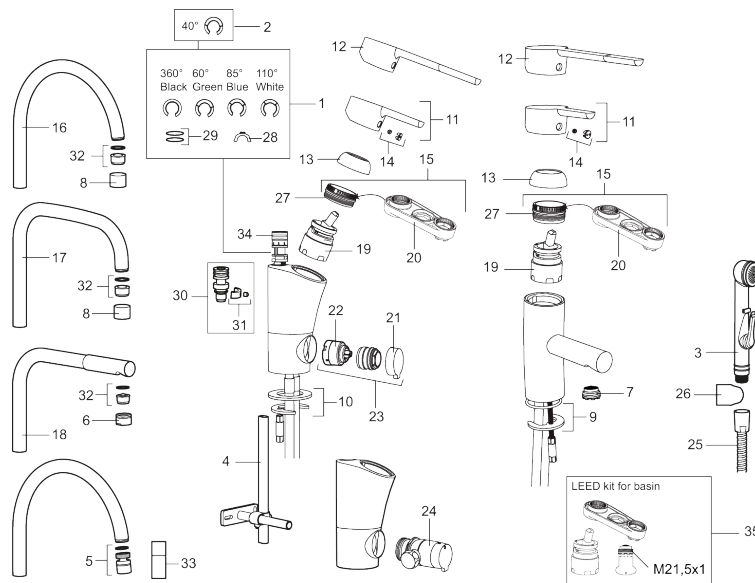

Här med självstängande sidohanddusch.

Art.nr: 733006.CA Flöde 3 bar: 6,8 l/min

Utförande: Krom, ansl. lekande G3/8, konstantflöde vid 2-6 bar

Unika egenskaper

Skyddsmodul

- Självstängande handdusch, slang 1500 mm och upphängare
- ESS (energisparsystem)
- Mjukstängning med keramisk tätning
- Omställbar flödesbegränsning och temperaturspär
- Eco (energi- och vattenbesparande strålsamlare)
- Flexibla anslutningsrör i metallomspunnen Soft PEX®
- Återströmningsskydd enligt EU-standard SS-EN 1717
- Lead Free (blyfri)
- Hålmått Ø33,5-37 mm

PRODUKTBESKRIVNING

MORA MMIX B5 tvättställsblandare

Mora MMIX kombinerar en formskön och ergonomisk design med en energieffektiv insida. Designen präglas av en smeksamt böljande geometri och förmedlar en tidlös och sammanhängande stil över hela serien. Vårt unika miljökoncept EcoSafe™ ligger till grund för utvecklingsarbetet och bidrar till låg energiförbrukning och långsiktig miljöhänsyn. Blandaren är blyfri. Här med självstängande sidohanddusch.

Art.nr: 733006.CA

Reservdelslista

NR.	ART.NR	RSK	BESKRIVNING
1	S600299	8387254	Spärsegment och låsring
2	209543.AE	8346916	Spärsegment 40°
3	S600206	8233049	Självstängande handdusch, krom
4	S600308	8387263	Stabiliseringsstag
5	S600314	8280068	Strålsamlare M22 inv., ledbar, 7–9 l/min vid 3 bar
6	131415.AE	8281512	Hylsa M24 utv., 15 mm, krom
7	S600312	8280067	Strålsamlare M21,5 utv., 7–9 l/min vid 3 bar
7	409385.AE	8242292	Strålsamlare M21,5 utv., 5 l/min vid 2-6 bar
7	S600228		Strålsamlare M21,5 utv., 3 l/min vid 2-6 bar
8	131410.AE	8281509	Hylsa M22 inv.
9	S600160	8387096	Monteringssats, tvättställsblandare
10	S600159	8387097	Monteringssats, köksblandare
11	409389.AE	8344867	Spak, komplett