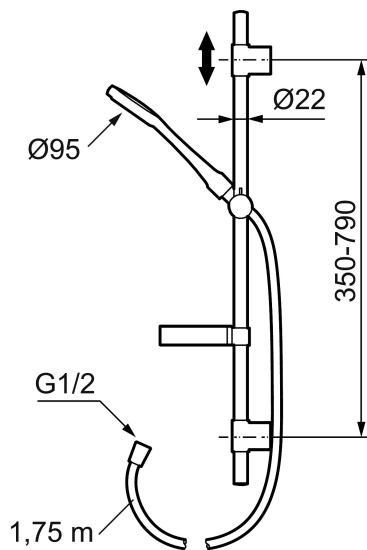

## MORA CERA S5 dusjgarnityr

Et bad er et sted for nytelse og avkobling. Spar energi uten uten å anstrenge deg, beskytt deg mot temperatursvingninger, unn deg en ekstra lang dusj uten dårlig samvittighet. Mora Cera gir deg alt dette.

**Art.no.:** 130316 **NRF-nummer:** 4294172 **Flow 3 bar:** 10,0 l/m  
**Utførende:** Krom, komfortvannmengde ved 6 l/min og ca maks 10 l/min

- Metallslange 1,75 m, PVC/BPA-fri innerslange
- Såpeskål
- Hånddusj med svivel
- Med antikalksystem "Easy Clean"
- Velgbar anslutning med/uten luftinnblanding
- Luftinnblanding gir komfortvannmengde ved 6 l/min