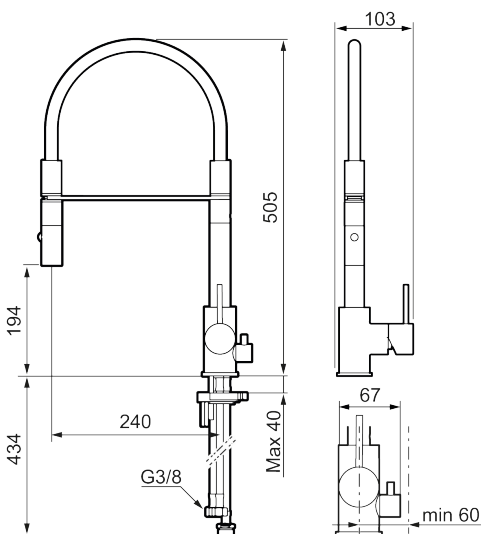

MORA INXX II miniprofi keittiöhana pk-venttiilein

Kestävässä ja tyylikkäässä harjatussa messinkipintaisessa keittiön INXX II Miniprofi -vedensekoittimessa on moderni look. Kyseessä on erittäin korkea sekoitin, joka sopii erinomaisesti avokeittiöihin. Vedensekoitin on testattu ja hyväksytty nykyisten rakennusmääräysten mukaisesti, ja se on energiatehokas, minkä ansiosta se vähentää veden- ja energiankulutusta mukavuudesta tinkimättä.

Tietoja mallistosta

INXX II on elegantti ja ajaton mallisto, jonka väripaletti on huolellisesti valittu. Se tarjoaa täydellisen yhdistelmän huippulaatua, hillittyä designia ja erinomaista käyttömukavuutta.

Tuote-nro: 272091.62CA LVI: 6261268 Flow 3 bar: 6,0 l/m

Kuvaus: Harjattu messinki PVD

- Huuhtelusuutin 2 eri virtaamakuviolla (pore ja huuhtelu)
- Keraaminen säätökasetti: pitkä käyttöikä
- Lämpötilan- ja vesimäärän esisäätö
- Apk-venttiilein (vain kylmään veteen)
- Juoksuputken rajoitus valittavissa 60°, 85°, 110° tai 360°
- Joustavat Soft PEX®- liitosletkut 3/8" liitosmutterilla
- Asennusreikä Ø34-37 mm