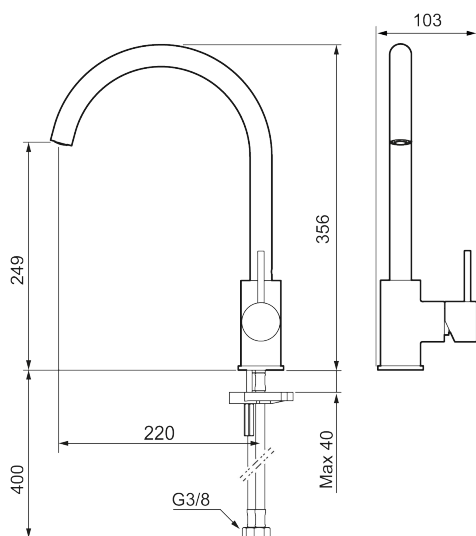

Om serien

INXX II er en elegant og tidløs serie i en palet af nøje udvalgte overflader. Kombinationen af høj kvalitet, stilfuldt design og vidunderlig komfort gør den til den ypperligste serie.

Artikel-nummer: 272101.22CA
VVS: 705905210
Flow 3 bar: 6,0 l/m
Beskrivelse: Mathvid

Unikke egenskaber

Tilbageløbssikring

- Til køkkenvask.
- ESS (Energy Saving System).
- Med høj svingtud 60°, 85°, 110° eller 360°.
- 220 mm fremspring.
- Keramisk kartusche.
- Indbygget temperatur- og flowbegrænser.
- Flexible tilslutningsslanger.
- Hulmål Ø34-37 mm.