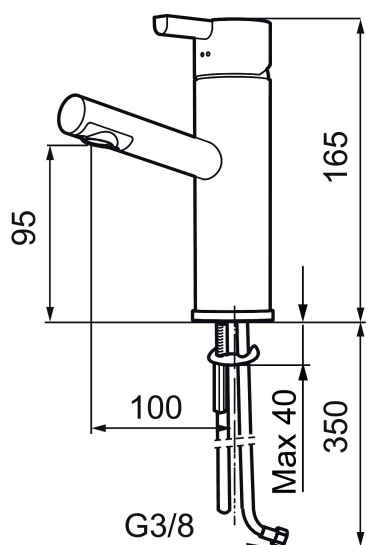

Artikel-nummer:

707150.0011

VVS:

701488124

Flow 3 bar: 7,8

l/m

Beskrivelse: Krom/sort

Unikke egenskaber

Tilbageløbssikring

- Til håndvask.
- 100 mm fremspring.
- ESS (Energy Saving System).
- Keramisk tætning.
- Indbygget temperatur- og flowbegrænser.
- Med flexible tilslutningsslanger.
- Hulmål Ø32-37 mm (Ø32-35 mm anbefales).