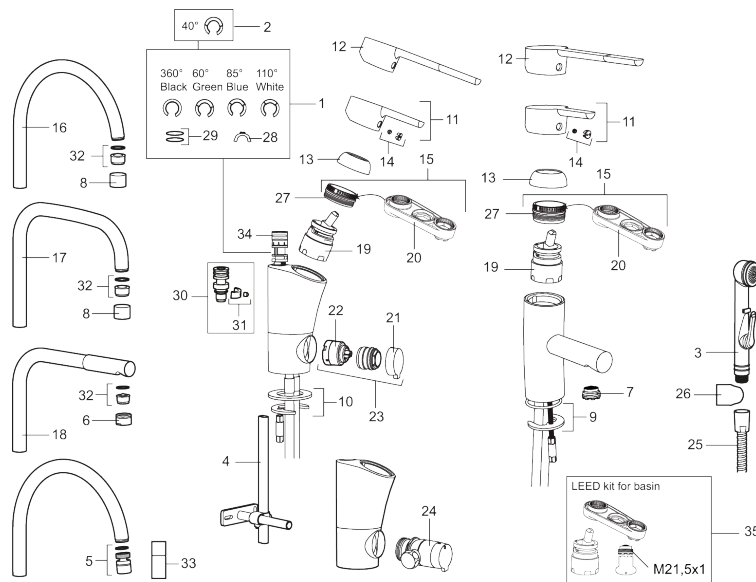

Artikel-Nr.: 732151 Flow 3 bar: 7,3 l/m

Ausführung: Chrom, Eco (Energie- und Wasserstrahlregler)

- Mit Geräteanschlussventil (Umstellung warm/kalt möglich)
- ESS (Energie-Spar-System)
- Mit Soft Closing zur Vermeidung von Druckstößen
- Einstellbare Mengen- und Temperaturbegrenzung
- Flexible Anschlussschläuche Soft-PEX®
- Schwenkbarer Auslauf, Schwenkbegrenzung 60°, 85°, 110° oder 360°
- Lead Free (Bleifrei gem. Trinkwasserverordnung)
- Lochdurchmesser Ø32-37 mm

PRODUCT DESCRIPTION

MORA MMIX K5 Spültisch- Einhebelmischer

Die Armaturenserie Mora MMix verbindet attraktives skandinavisches Design mit anspruchsvollster Mora-Technologie.

Ihr Leistungsspektrum ist einzigartig: Sie spart Wasser und Energie, verhindert die Entstehung von Druckstößen im Trinkwassernetz und bietet aufgrund ihrer besonderen Kartuschen-Technologie eine besondere Leichtgängigkeit und eine lange Lebensdauer.

Die Variante mit integriertem Absperrventil ermöglicht den Anschluss von Geschirrspülmaschine, Waschmaschine oder ähnlichen Geräten. Damit wird die sichere und komfortable Absperrung des Wasserzulaufs für diese Geräte möglich.

Artikel-Nr.: 732151

Ersatzteilliste

NO.	ART.NR	AUSFÜHRUNG
1	209524.AE	Sperre
2	209543.AE	Sperre 40°
3	S600206	Selbstschliessende Handbrause, chrom
4	409340.AE	Stabilisierungssatz
5	409380.AE	Strahlregler mit Kugelgelenk M22 innen, 7–9 l/min von 300 kPa
6	131415.AE	Gehäuse M24 außen, 15 mm, Chrom
7	409382.AE	Strahlregler M21,5 außen, 7–9 l/min von 300 kPa
7	409385.AE	Strahlregler M21,5 außen, 5 l/min von 200–600 kPa
7	S600228	Strahlregler M21,5 außen, 3 l/min von 200–600 kPa