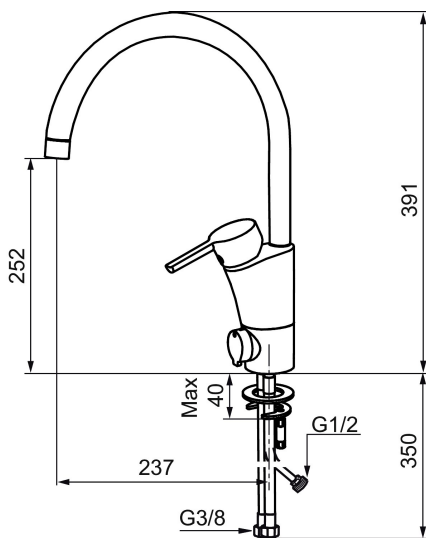

Unique characteristics

Backflow protection unit type 

MORA MMIX K5 Spültisch-Einhebelmischer

Die Armaturenserie Mora MMix verbindet attraktives skandinavisches Design mit anspruchsvollster Mora-Technologie.

Die Variante mit integriertem Absperrventil ermöglicht den Anschluss von Geschirrspülmaschine, Waschmaschine oder ähnlichen Geräten. Damit wird die sichere und komfortable Absperrung des Wasserzulaufs für diese Geräte möglich.

Artikel-Nr.: 732151 Flow 3 bar: 7,3 l/m

Ausführung: Chrom, Eco (Energie- und Wasserstrahlregler)

- Mit Geräteanschlussventil (Umstellung warm/kalt möglich)
- ESS (Energie-Spar-System)
- Mit Soft Closing zur Vermeidung von Druckstößen
- Einstellbare Mengen- und Temperaturbegrenzung
- Flexible Anschlussschläuche Soft-PEX®
- Schwenkbarer Auslauf, Schwenkbegrenzung 60°, 85°, 110° oder 360°
- Lead Free (Bleifrei gem. Trinkwasserverordnung)
- Lochdurchmesser Ø32-37 mm

Artikel-Nr.: 732151

Ersatzteilliste

NO.	ART.NR	AUSFÜHRUNG
1	209524.AE	Sperre
2	209543.AE	Sperre 40°
3	S600206	Selbstschliessende Handbrause, chrom
4	409340.AE	Stabilisierungssatz
5	409380.AE	Strahlregler mit Kugelgelenk M22 innen, 7–9 l/min von 300 kPa
6	131415.AE	Gehäuse M24 außen, 15 mm, Chrom
7	409382.AE	Strahlregler M21,5 außen, 7–9 l/min von 300 kPa
7	409385.AE	Strahlregler M21,5 außen, 5 l/min von 200–600 kPa
7	S600228	Strahlregler M21,5 außen, 3 l/min von 200–600 kPa