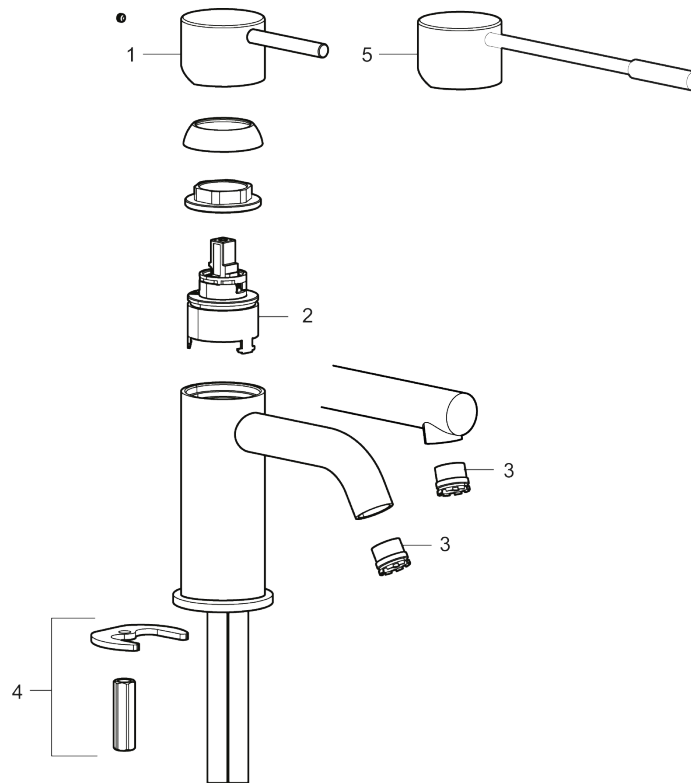

MORA INXX II sharp, small

Artikel-nummer: 273003.12LD3 Flow 3 bar: 3,0 l/m

Beskrivelse: Matsort, LEED/BREEAM-tilpasset

- Til håndvask.
- 110 mm fremspring.
- Keramisk tætning.
- Indbygget temperatur- og flowbegrænser.
- Flexible tilslutningslanger.
- Hulmål Ø34-37 mm.

Unikke egenskaber

Tilbageløbssikring

PRODUKTBEKRIVELSE
MORA INXX II sharp, small
Artikel-nummer:
 273003.12LD3

Reservedelsliste

NR.	ART.NO	WS	BESKRIVELSE
1	409701.AE		Greb, komplet, krom
1	409701.12AE		Greb, komplet, matsort
1	409701.22AE		Greb, komplet, mathvid
1	409701.44AE		Greb, komplet, matgrå
1	409701.60AE		Greb, komplet, poleret messing PVD
1	409701.62AE		Greb, komplet, børstet messing PVD
2	409703.AE		Keramisk indstats
3	409706.AE		Strålsamler M16,5 udv., 5 l/min ved 2–6 bar
4	209518.AE	745148620	Monteringssæt til håndvaskarmatur
5	409708.AE	745146404	Handicapvenligt greb, L=172, krom
5	409708.12AE	745146411	Handicapvenligt greb, L=172, matsort
5	409708.22AE	745146410	Handicapvenligt greb, L=172, mathvid
5	409708.44AE	745146412	Handicapvenligt greb, L=172, matgrå
5	409708.60AE	745146485	Handicapvenligt greb, L=172, poleret messing PVD
5	409708.62AE	745146487	Handicapvenligt greb, L=172, børstet messing PVD