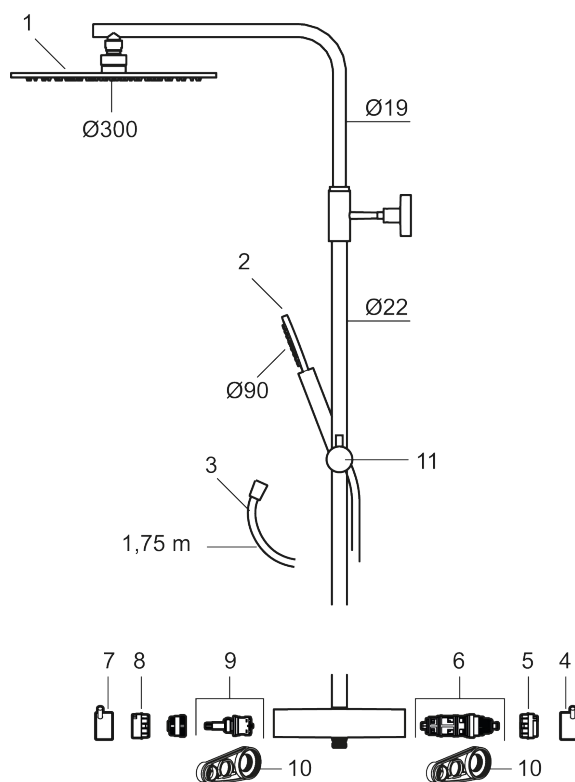

NRF-nummer: 4290497

Reservedelsliste

NR.	ART. NO.	NRF-NUMMER	BESKRIVELSE
1	130348	4295038	Dusjkopp Ø300 mm m/kuleledd, krom
1	130348.12	4295039	Dusjkopp Ø300 mm m/kuleledd, matt sort
1	130348.22	4295041	Dusjkopp Ø300 mm m/kuleledd, matt hvit
1	130348.44	4295042	Dusjkopp Ø300 mm m/kuleledd, matt grå