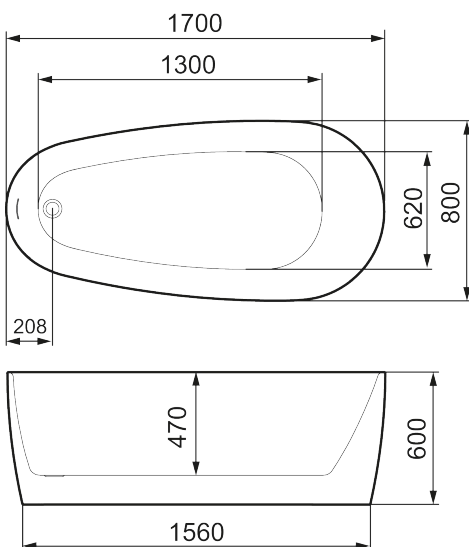

## MORA MARE VI (M)

MARE VI har en slimmad design med bara 15 mm tjock kant. Ena sidan är formad så att du ligger skönt i badet och på andra sidan kan du enkelt stå och duscha. Ett fristående ovalt badkar med mjuk och lockande form. Designen smälter perfekt in i badrummet.

### I vilken färg du vill

Har du frågor angående produkter i färg kontakta oss och våra experter svarar snabbt.

Art.nr: 951107

Utförande: Vit, L1700 x B800 x H600

- Fristående badkar i akryl
- Enkelsidig modell
- Förmonterad vit bottenventil
- Överfyllnadsskydd i minimalistisk design
- Slimline
- Volym: 300 l
- Vikt: 48 kg