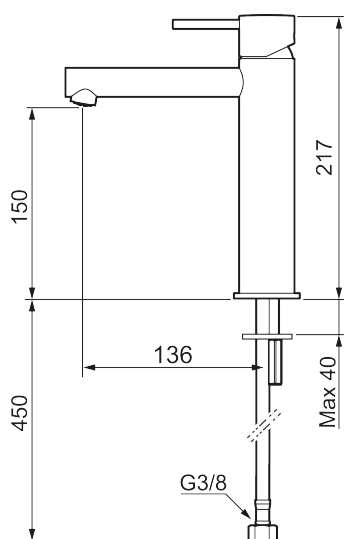

Unike funksjoner

Tilbakeslagssikring

MORA INXX II sharp, medium servantbatteri

INXX II servantkran finnes i tre ulike høyder der medium er en mellomhøy kran som passer til større håndfat. Med den elegante holdbare nyansen børstet messing og servantkranens rette karakter med lang tut og lutende munnstykke – gjør INXX II sharp både pen og bekvem å bruke. Blandebatteriet er testet og godkjent ut fra gjeldende byggeregler og det er energieffektivt, noe som innebærer at man får et lavere vann- og energiforbruk uten å gi avkall på komforten. Bunnventil finnes som tilbehør i samme nyanse.

Om serien

INXX II er en elegant og tidløs serie i en palett av nøyte utvalgte nyanser. Kombinasjonen av høy kvalitet, stilren design og herlig komfort gjør den til den ultimate serien.

Art.no.:	NRF-nummer:	Flow 3 bar: 4,5
273013.62CA	4290467	l/m
Utførende: Børstet messing PVD		

- Vannmengdebegrenser og temperatursperre
- Fleksible Soft PEX®-rør med 3/8" mutter