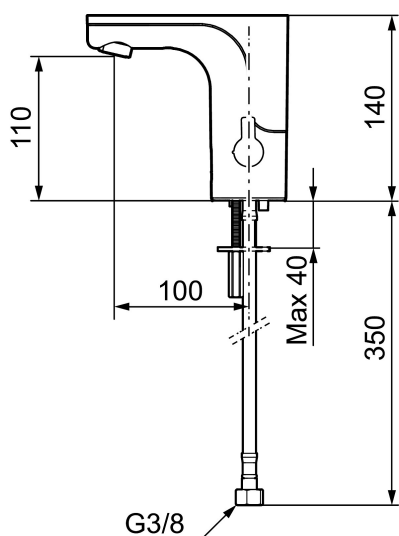

MMIX tronic tvättställsblandare, batteridrift

Sensorstyrda blandare har sitt ursprung i offentliga miljöer, men börjar mer och mer hitta in i det moderna hemmet. MORA MMIX tronic är en ny generation av svenskutvecklade sensorstyrda blandare med all teknik integrerad i blandarhuset, dvs ingen elektronik under tvättstället. Den sparar både vatten och energi, och är lika enkel att installera som en vanlig tvättställsblandare. MORA MMIX tronic är batteridrivna, men är enkel att konvertera om till nätdrift. Med hjälp av reglaget på sidan ställer man enkelt temperaturen.

Art.nr: 720080 RSK: 8553527 Flöde 3 bar: 5,0 l/min
Utförande: Krom, batteridrift (inkl. batteri)

Unika egenskaper

Skyddsmodul

- Med temperaturvred, batteridrift (inkl. batteri)
- Mjukstängande magnetventil
- Vandalsäkert utförande i metall
- Eco (energi- och vattenbesparande konstantflödesstrålsamlare)
- Spoltidsbegränsning, förhindrar översvämning
- Framspolningsfunktion 30 sek via sensorn
- Avstängning av flöde i 60 sek via sensorn, (används t.ex. vid rengöring)
- Låg strömförbrukning – Lång livslängd
- Kan genomspolas med hetvatten för legionella sanering
- IP-klass sensor: IP67
- Återströmningsskydd enligt EU-standard SS-EN 1717
- Miljövänliga material, Lead Free, Nickelfri

Installation:

- Enkel installation och service
- Vred för temperaturreglering, efter injustering till önskad temperatur kan vredet ersättas med ett medföljande lock
- Anpassningsbar för batteridrift 6V och nätdrift 12V AC/DC
- Vid nätdrift använd adaptersats art.nr. S600147
- Automatisk justering av sensoravståndet
- Flexibla anslutningsrör i metallspunnen Soft PEX®, lekande G3/8

- Hålmått Ø33,5-37 mm

Inställningar:

- Omställbar temperaturbegränsning
- Programmerbar funktion för hygienspolning
- Valbar spoltid