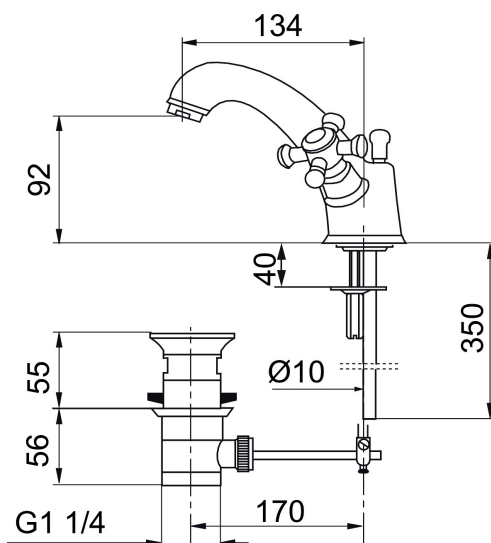

MORA CLASSIC togreps servantbatteri

Mora Classic er en eksklusiv serie vannkraner som ivaretar de gamle designidealene med de runde og kraftige formene. Alle deler er fremstilt i metall, med ekte Morakvalitet. Et Mora Classic servantbatteri blir detaljen som gir den rette følelsen og skaper helheten på badet ditt. Keramisk tetning er standard. Moderne teknikk i klassisk tapning når den er som best.

Art.no.: 700741.0065 NRF-nummer: 4290021

Utførende: Krom/Gull

- Med oppløftventil
- Med keramiske overdeler

Unike funksjoner

Tilbakeslagssikring

PRODUKTBESKRIVNING

MORA CLASSIC togreps servantbatteri

Mora Classic er en eksklusiv serie vannkraner som ivaretar de gamle designidealene med de runde og kraftige formene. Alle deler er fremstilt i metall, med ekte Morakvalitet. Et Mora Classic servantbatteri blir detaljen som gir den rette følelsen og skaper helheten på badet ditt. Keramisk tetning er standard. Moderne teknikk i klassisk tapning når den er som best.

Art.no.: 700741.0065

NRF-nummer: 4290021

Reservedelsliste

NR.	ART. NO.	NRF-NUMMER	BESKRIVELSE
1	708139.AE	4295852	Utløpstut for kjøkken og servant
2	131413.AE		Hylse for strålesamler, M24 utv. 13 mm
3	708140.AE	4295853	Pakningssett for utløpstut
4	520300		Oppløftventil Classic, m/løftestang, krom
5	708146.AE	4295801	Keramisk overdel G1/2 komplett m/ratt (VV+KV)
6	719109.AE	4295803	Keramisk overdel G1/2 uten ratt
7	708137.AE	4295851	Ratt, komplett med skrue og dekkebrikke (VV+KV)
8	708135.AE	4296507	Skrue og dekkebrikke (VV+KV) krom
9	719164.AE		Løftestang, krom
10	708295.AE	4296543	Keramisk innsats
11	529116.AE	4296221	Løftestang, L=370 mm
12	520294	4294907	Oppløftventil (uten løftestang)
13	131398.AE		Innsats strålesamler, 9–11 l/min ved 3 bar