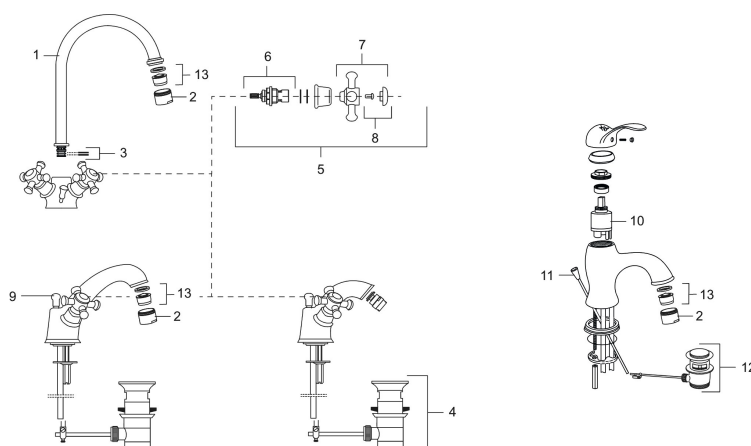

Art.no.: 700741.0065 NRF-nummer: 4290021

Utførende: Krom/Gull

- Med oppløftventil
- Med keramiske overdeler

Unike funksjoner

Tilbakeslagssikring

PRODUKTBESKRIVNING

MORA CLASSIC togreps servantbatteri

Mora Classic er en eksklusiv serie vannkraner som ivaretar de gamle designidealene med de runde og kraftige formene. Alle deler er fremstilt i metall, med ekte Morakvalitet. Et Mora Classic servantbatteri blir detaljen som gir den rette følelsen og skaper helheten på badet ditt. Keramisk tetning er standard. Moderne teknikk i klassisk tapning når den er som best.

Art.no.: 700741.0065

NRF-nummer: 4290021

Reservedelsliste

NR.	ART. NO.	NRF-NUMMER	BESKRIVELSE
1	708139.AE	4295852	Utløpstut for kjøkken og servant
2	131413.AE		Hylse for strålesamler, M24 utv. 13 mm
3	708140.AE	4295853	Pakningssett for utløpstut
4	520300		Oppløftventil Classic, m/løftestang, krom
5	708146.AE	4295801	Keramisk overdel G1/2 komplett m/ratt (VV+KV)
6	719109.AE	4295803	Keramisk overdel G1/2 uten ratt
7	708137.AE	4295851	Ratt, komplett med skrue og dekkebrikke (VV+KV)
8	708135.AE	4296507	Skrue og dekkebrikke (VV+KV) krom
9	719164.AE		Løftestang, krom
10	708295.AE	4296543	Keramisk innsats
11	529116.AE	4296221	Løftestang, L=370 mm
12	520294	4294907	Oppløftventil (uten løftestang)
13	131398.AE		Innsats strålesamler, 9–11 l/min ved 3 bar