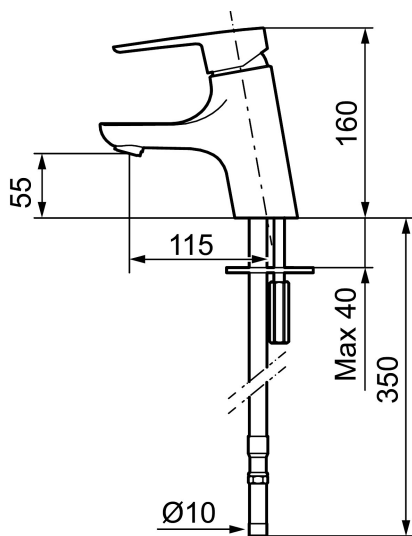

CERA B5 tvättställsblandare

Mora Cera är en tvättställsblandare med tilltalande modern design som samtidigt är energieffektiv och användarvänlig för hela familjen. Mora Cera skapar en lyxig känsla i ditt badrum, samtidigt som du sparar på både miljön och energikostnader. De integrerade sparfunktionerna i kranen påverkar inte användarkomforten - det som du kommer att märka är att vatten och energikostnaderna minskar!

Art.nr: 243000.CA RSK: 8344534 Flöde 3 bar: 4,8 l/min

Utförande: Krom, ansl. slät ände Ø10 mm

Unika egenskaper

Skyddsmodul **AA**

- ESS (energisparsystem)
- Mjukstängning med keramisk tätning
- Omställbar flödesbegränsning och temperaturspär
- Eco (energi- och vattenbesparande konstantflödesstrålsamlare, 5 l/min vid 2–6 bar)
- Flexibla anslutningsrör i metallomspunnen Soft PEX®
- Godkänd av reumatikerförbundet
- Hålmått Ø33,5-37 mm

PRODUKTBESKRIVNING

CERA B5 tvättställsblandare

Mora Cera är en tvättställsblandare med tilltalande modern design som samtidigt är energieffektiv och användarvänlig för hela familjen. Mora Cera skapar en lyxig känsla i ditt badrum, samtidigt som du sparar på både miljön och energikostnader.

De integrerade sparfunktionerna i kranen påverkar inte användarkomforten - det som du kommer att märka är att vatten och energikostnaderna minskar!

Art.nr: 243000.CA

RSK: 8344534

Reservdelslista

NR.	ART.NR	RSK	BESKRIVNING
1	S600299	8387254	Spärsegment och låsring
2	209543.AE	8346916	Spärsegment 40°
3	S600206	8233049	Självstängande handdusch, krom
4	S600308	8387263	Stabiliseringsstag
5	131410.AE	8281509	Hylsa M22 inv.
6	131413.AE	8281511	Hylsa M24 utv., 13 mm
7	S600160	8387096	Monteringssats, tvättställsblandare
8	S600159	8387097	Monteringssats, köksblandare
9	409600.AE	8345186	Spak, komplett
10	409391.AE	8344865	Täckhylsa
11	409392.AE	8344866	Färgmarkering och fästskruv
12	409395.AE	8326732	Utloppspip K5, komplett
13	409396.AE	8326733	Utloppspip K7, komplett
14	409393.AE	8345179	Fästnippel för insats, inkl serviceverktyg