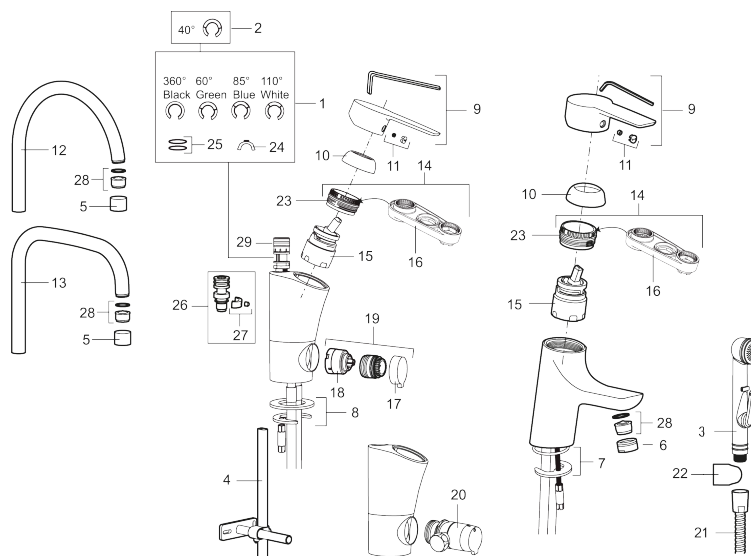

Art.nr: 243000.CA RSK: 8344534 Flöde 3 bar: 4,8 l/min

Utförande: Krom, ansl. slät ände Ø10 mm

Unika egenskaper

Skyddsmodul **AA**

- ESS (energisparsystem)
- Mjukstängning med keramisk tätning
- Omställbar flödesbegränsning och temperaturspär
- Eco (energi- och vattenbesparande konstantflödesstrålsamlare, 5 l/min vid 2–6 bar)
- Flexibla anslutningsrör i metallomspunnen Soft PEX®
- Godkänd av reumatikerförbundet
- Hålmått Ø33,5-37 mm

PRODUKTBESKRIVNING

CERA B5 tvättställsblandare

Mora Cera är en tvättställsblandare med tilltalande modern design som samtidigt är energieffektiv och användarvänlig för hela familjen. Mora Cera skapar en lyxig känsla i ditt badrum, samtidigt som du sparar på både miljön och energikostnader.

De integrerade sparfunktionerna i kranen påverkar inte användarkomforten - det som du kommer att märka är att vatten och energikostnaderna minskar!

Art.nr: 243000.CA

RSK: 8344534

Reservdelslista

NR.	ART.NR	RSK	BESKRIVNING
1	S600299	8387254	Spärsegment och låsring
2	209543.AE	8346916	Spärsegment 40°
3	S600206	8233049	Självstängande handdusch, krom
4	S600308	8387263	Stabiliseringsstag
5	131410.AE	8281509	Hylsa M22 inv.
6	131413.AE	8281511	Hylsa M24 utv., 13 mm
7	S600160	8387096	Monteringssats, tvättställsblandare
8	S600159	8387097	Monteringssats, köksblandare
9	409600.AE	8345186	Spak, komplett
10	409391.AE	8344865	Täckhylsa
11	409392.AE	8344866	Färgmarkering och fästskruv
12	409395.AE	8326732	Utloppspip K5, komplett
13	409396.AE	8326733	Utloppspip K7, komplett
14	409393.AE	8345179	Fästnippel för insats, inkl serviceverktyg