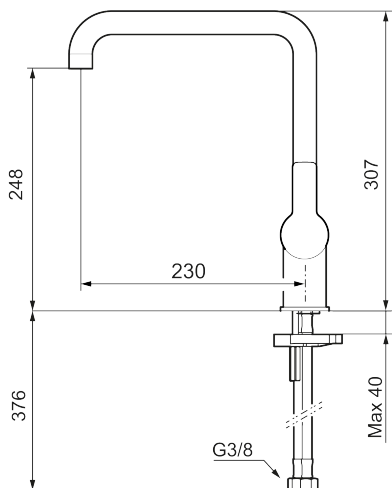

LYNX sharp köksblandare

Köksblandare med djärvt uttryck som tillför djup och närvaro i din inredning. Blandaren finns i mattsvart eller krom och är lika funktionell som den är estetiskt tilltalande.

Art.nr: 344051.LD3 RSK: 8312219 Flöde 3 bar: 3,8 l/min

Utförande: Krom, LEED/BREEAM-anpassad

- Inbyggd, lätt omställbar flödesbegränsning och temperaturspär
- Flexibla anslutningsrör i metallomspunnen Soft PEX®, lekande G3/8
- Svängbar pip 60°, 85°, 110° eller 360°
- Lead Free (blyfri)
- Ljudklass 1
- Hålmått Ø34-37 mm